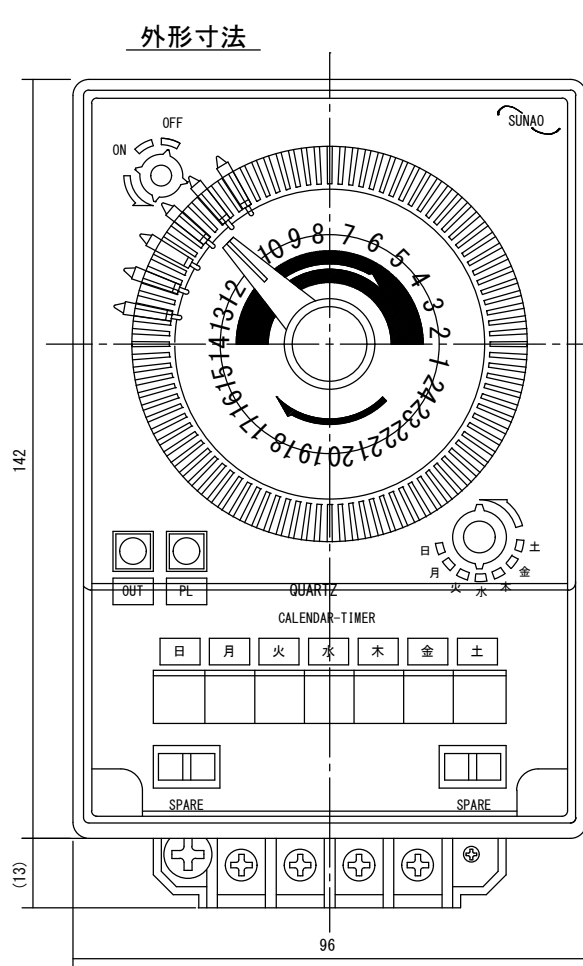

### 外形寸法

### 規格

型番	ET-200SC
電源電圧	AC200V
許容電圧変動範囲	AC170V~AC230V
周波数	50Hz/60Hz共用(切換)
停電補償	200時間(ニッケル水素電池使用)
充電時間	50時間(100%充電に対して)
使用周囲温度	-10°C~50°C
使用周囲湿度	35%RH~85%RH
接点定格	抵抗負荷 AC250V 7A
出力	接点出力(1a)
設定回数	1日48回 ON-OFF動作
最小設定時間	15分
時間精度	±15秒/月(25°C)
消費電力	約3VA
重量	560g
外形寸法	H155×W96×D70mm
付属品	前面カバー、取付ビス3本 端子台カバー、(赤)(白)色設定子各3個

### 端子接続

1/2

2017.10.24	1/1	ゴトウ	承認 平野	カレンダータイマー
スナオ電気株式会社				ET-200SC-001-02