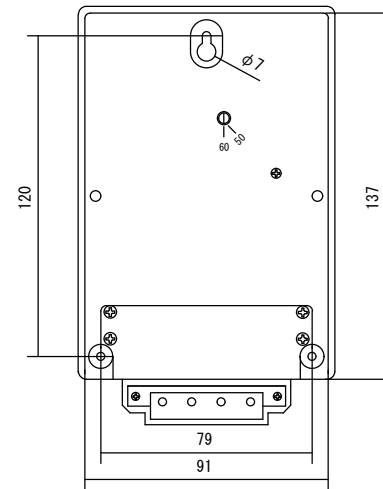

1/2

2017.10.24	1/1	ゴトウ	承認 平野	カレンダータイマー
スナオ電気株式会社				ET-200SC-001-02