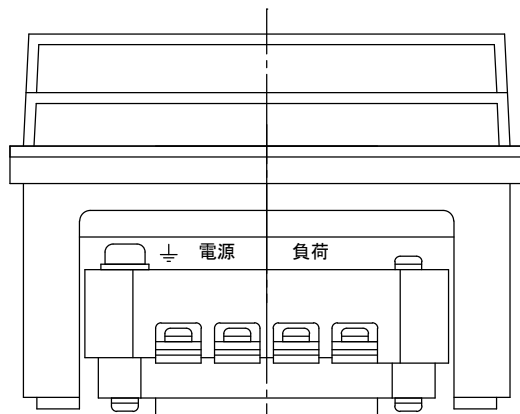

1/2

2017.10.24	1/1	ゴトウ	承認 平野	カレンダータイマー
スナオ電気株式会社				ET-200SC-001-02