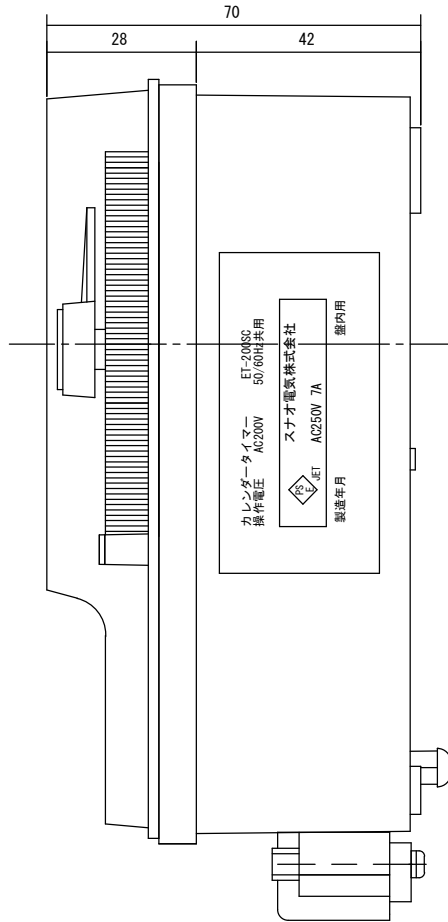

### 外形寸法

### 規格

型番	ET-200SC
電源電圧	AC200V
許容電圧変動範囲	AC170V~AC230V
周波数	50Hz/60Hz共用(切換)
停電補償	200時間(ニッケル水素電池使用)
充電時間	50時間(100%充電に対して)
使用周囲温度	-10°C~50°C
使用周囲湿度	35%RH~85%RH
接点定格	抵抗負荷 AC250V 7A
出力	接点出力(1a)
設定回数	1日48回 ON-OFF動作
最小設定時間	15分
時間精度	±15秒/月(25°C)
消費電力	約3VA
重量	560g
外形寸法	H155×W96×D70mm
付属品	前面カバー、取付ビス3本 端子台カバー、(赤)(白)色設定子各3個

### 端子接続

1/2

2017.10.24	1/1	ゴトウ	承認 平野	カレンダータイマー
スナオ電気株式会社				ET-200SC-001-02