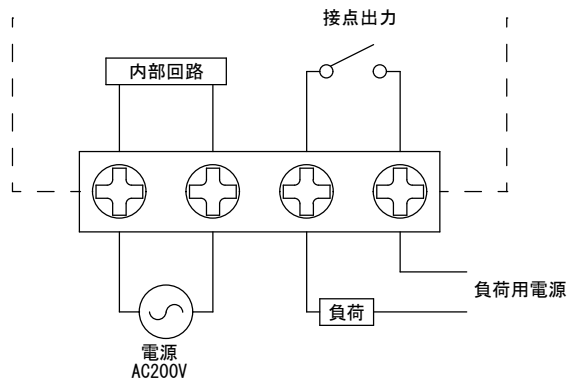

### 外形寸法

### 規格

型番	ET-200SC
電源電圧	AC200V
許容電圧変動範囲	AC170V~AC230V
周波数	50Hz/60Hz共用(切換)
停電補償	200時間(ニッケル水素電池使用)
充電時間	50時間(100%充電に対して)
使用周囲温度	-10°C~50°C
使用周囲湿度	35%RH~85%RH
接点定格	抵抗負荷 AC250V 7A
出力	接点出力(1a)
設定回数	1日48回 ON-OFF動作
最小設定時間	15分
時間精度	±15秒/月(25°C)
消費電力	約3VA
重量	560g
外形寸法	H155×W96×D70mm
付属品	前面カバー、取付ビス3本 端子台カバー、(赤)(白)色設定子各3個

### 端子接続

1/2

2017.10.24	1/1	ゴトウ	承認 平野	カレンダータイマー
スナオ電気株式会社				ET-200SC-001-02