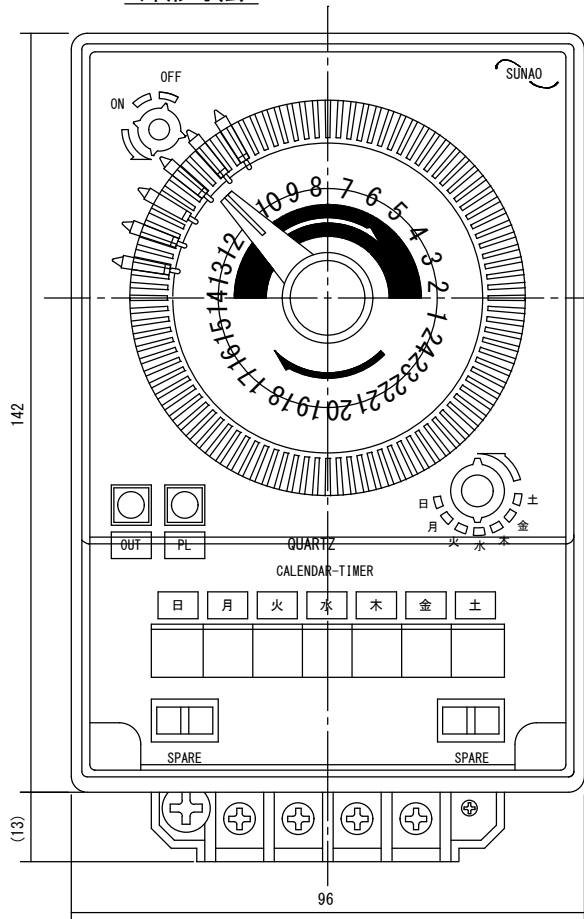

### 外形寸法

### 規格

型番	ET-100SC
電源電圧	AC100V
許容電圧変動範囲	AC85V~AC115V
周波数	50Hz/60Hz共用(切換)
停電補償	200時間(ニッケル水素電池使用)
充電時間	50時間(100%充電に対して)
使用周囲温度	-10℃~50℃
使用周囲湿度	35%RH~85%RH
接点定格	抵抗負荷 AC250V 7A
出力	接点出力(1a)
設定回数	1日48回 ON-OFF動作
最小設定時間	15分
時間精度	±15秒/月(25℃)
消費電力	約3VA
重量	560g
外形寸法	H155×W96×D70mm
付属品	前面カバー、取付ビス3本 端子台カバー、(赤)(白)色設定子各3個

### 端子接続

1/2

2017. 10. 24	1/1	ゴトウ	承認 平野	カレンダータイマー
スナオ電気株式会社				ET-100SC-001-02