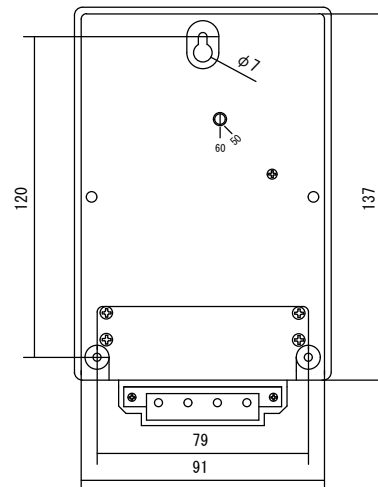

### 外形寸法

### 規格

型番	ET-100SC
電源電圧	AC100V
許容電圧変動範囲	AC85V~AC115V
周波数	50Hz/60Hz共用(切換)
停電補償	200時間(ニッケル水素電池使用)
充電時間	50時間(100%充電に対して)
使用周囲温度	-10℃~50℃
使用周囲湿度	35%RH~85%RH
接点定格	抵抗負荷 AC250V 7A
出力	接点出力(1a)
設定回数	1日48回 ON-OFF動作
最小設定時間	15分
時間精度	±15秒/月(25℃)
消費電力	約3VA
重量	560g
外形寸法	H155×W96×D70mm
付属品	前面カバー、取付ビス3本 端子台カバー、(赤)(白)色設定子各3個

### 端子接続

1/2

2017. 10. 24	1/1	ゴトウ	承認 平野	カレンダータイマー
スナオ電気株式会社				ET-100SC-001-02