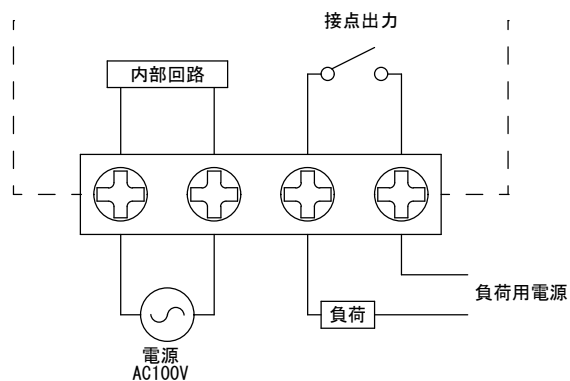

### 外形寸法

### 規格

型番	ET-100SC
電源電圧	AC100V
許容電圧変動範囲	AC85V~AC115V
周波数	50Hz/60Hz共用(切換)
停電補償	200時間(ニッケル水素電池使用)
充電時間	50時間(100%充電に対して)
使用周囲温度	-10℃~50℃
使用周囲湿度	35%RH~85%RH
接点定格	抵抗負荷 AC250V 7A
出力	接点出力(1a)
設定回数	1日48回 ON-OFF動作
最小設定時間	15分
時間精度	±15秒/月(25℃)
消費電力	約3VA
重量	560g
外形寸法	H155×W96×D70mm
付属品	前面カバー、取付ビス3本 端子台カバー、(赤)(白)色設定子各3個

### 端子接続

1/2

2017. 10. 24	1/1	ゴトウ	承認 平野	カレンダータイマー
スナオ電気株式会社				ET-100SC-001-02