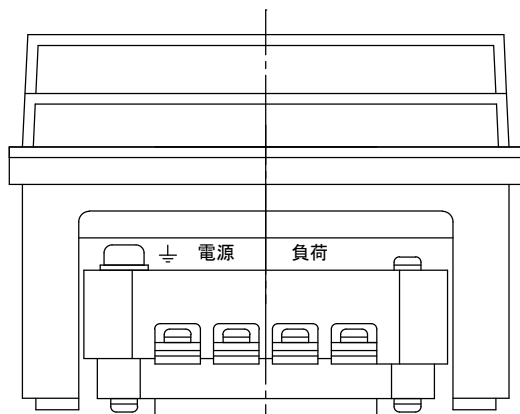

1/2

2017. 10. 24	1/1	ゴトウ	承認 平野	カレンダータイマー
スナオ電気株式会社				ET-100SC-001-02