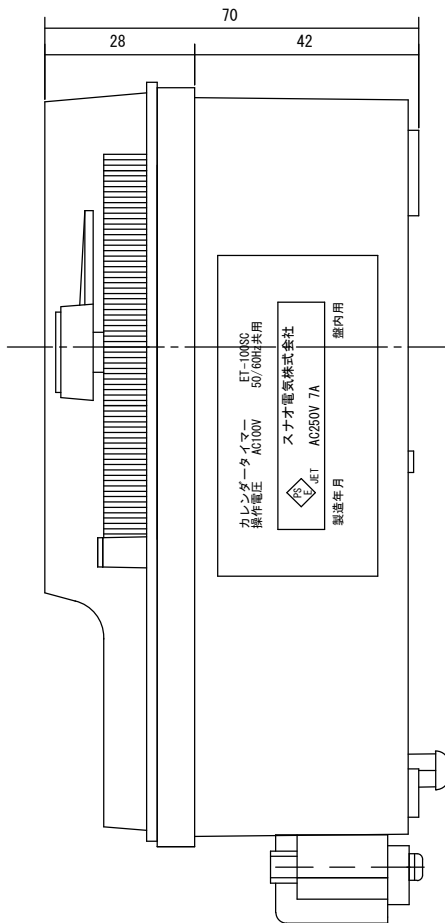

### 外形寸法

### 規格

型番	ET-100SC
電源電圧	AC100V
許容電圧変動範囲	AC85V~AC115V
周波数	50Hz/60Hz共用(切換)
停電補償	200時間(ニッケル水素電池使用)
充電時間	50時間(100%充電に対して)
使用周囲温度	-10℃~50℃
使用周囲湿度	35%RH~85%RH
接点定格	抵抗負荷 AC250V 7A
出力	接点出力(1a)
設定回数	1日48回 ON-OFF動作
最小設定時間	15分
時間精度	±15秒/月(25℃)
消費電力	約3VA
重量	560g
外形寸法	H155×W96×D70mm
付属品	前面カバー、取付ビス3本 端子台カバー、(赤)(白)色設定子各3個

### 端子接続

1/2

2017. 10. 24	1/1	ゴトウ	承認 平野	カレンダータイマー
スナオ電気株式会社				ET-100SC-001-02