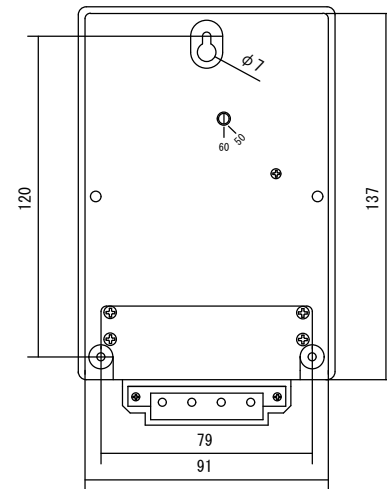

外形寸法

規格

型番	ET-200S
電源電圧	AC200V
許容電圧変動範囲	AC170V~AC230V
周波数	50Hz/60Hz共用(切換)
停電補償	なし
使用周囲温度	-10°C~50°C
使用周囲湿度	35%RH~85%RH
接点定格	抵抗負荷 AC250V 7A
出力	接点出力(1a)
設定回数	1日48回 ON-OFF動作
最小設定時間	15分
時間精度	電源周波数に同期
消費電力	約3VA
重量	520g
外形寸法	H155×W96×D70mm
付属品	前面カバー、取付けビス3本 端子台カバー、(赤) (白) 色設定子各3個

端子接続

1/2

2017.10.24	1/1	ゴトウ	承認 平野	カレンダータイマー
スナオ電気株式会社				ET-200S-001-02