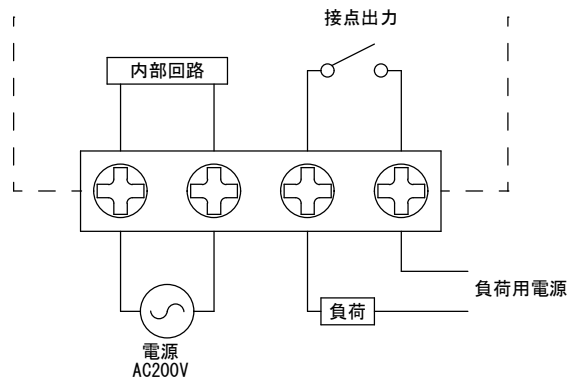

外形寸法

規格

型番	ET-200S
電源電圧	AC200V
許容電圧変動範囲	AC170V~AC230V
周波数	50Hz/60Hz共用(切換)
停電補償	なし
使用周囲温度	-10°C~50°C
使用周囲湿度	35%RH~85%RH
接点定格	抵抗負荷 AC250V 7A
出力	接点出力(1a)
設定回数	1日48回 ON-OFF動作
最小設定時間	15分
時間精度	電源周波数に同期
消費電力	約3VA
重量	520g
外形寸法	H155×W96×D70mm
付属品	前面カバー、取付けビス3本 端子台カバー、(赤) (白) 色設定子各3個

端子接続

1/2

2017.10.24	1/1	ゴトウ	承認 平野	カレンダータイマー
スナオ電気株式会社				ET-200S-001-02