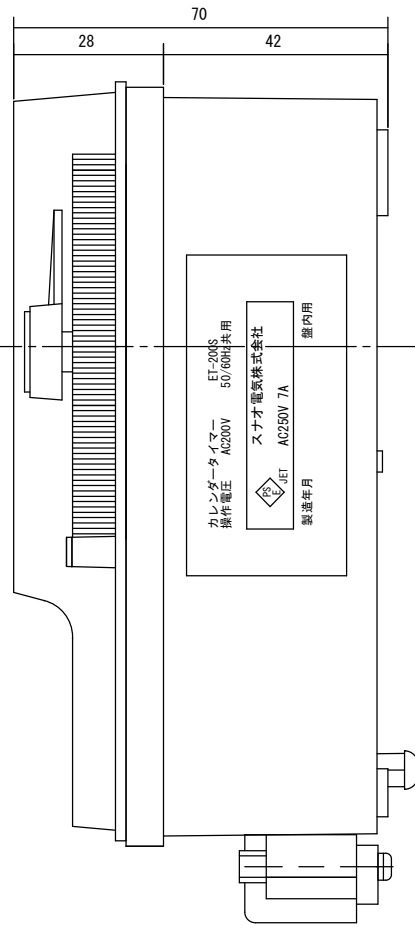

外形寸法

規格

型番	ET-200S
電源電圧	AC200V
許容電圧変動範囲	AC170V~AC230V
周波数	50Hz/60Hz共用(切換)
停電補償	なし
使用周囲温度	-10°C~50°C
使用周囲湿度	35%RH~85%RH
接点定格	抵抗負荷 AC250V 7A
出力	接点出力(1a)
設定回数	1日48回 ON-OFF動作
最小設定時間	15分
時間精度	電源周波数に同期
消費電力	約3VA
重量	520g
外形寸法	H155×W96×D70mm
付属品	前面カバー、取付けビス3本 端子台カバー、(赤) (白) 色設定子各3個

端子接続

1/2

2017.10.24	1/1	ゴトウ	承認 平野	カレンダータイマー
スナオ電気株式会社				ET-200S-001-02