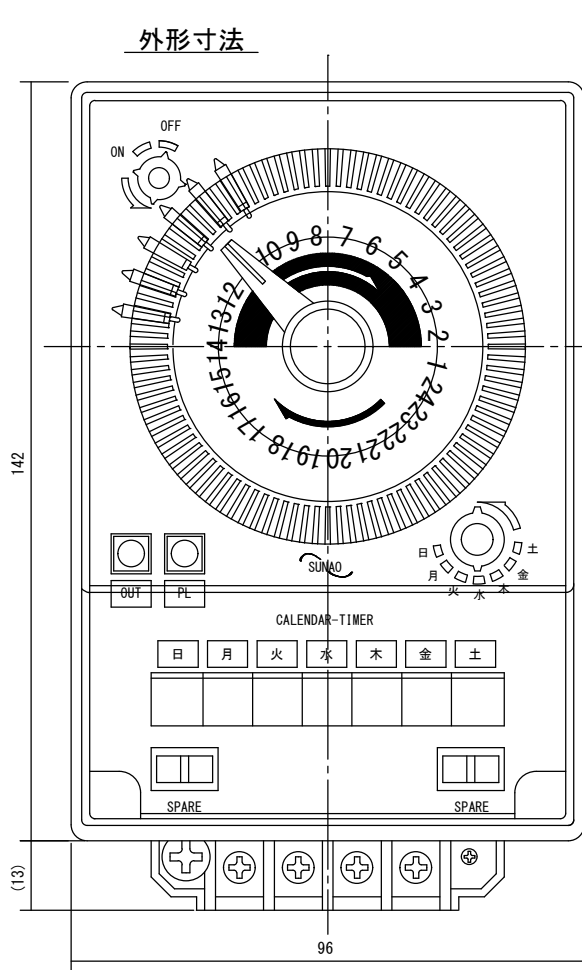

外形寸法

規格

型番	ET-200S
電源電圧	AC200V
許容電圧変動範囲	AC170V~AC230V
周波数	50Hz/60Hz共用(切換)
停電補償	なし
使用周囲温度	-10°C~50°C
使用周囲湿度	35%RH~85%RH
接点定格	抵抗負荷 AC250V 7A
出力	接点出力(1a)
設定回数	1日48回 ON-OFF動作
最小設定時間	15分
時間精度	電源周波数に同期
消費電力	約3VA
重量	520g
外形寸法	H155×W96×D70mm
付属品	前面カバー、取付けビス3本 端子台カバー、(赤) (白) 色設定子各3個

端子接続

1/2

2017.10.24	1/1	ゴトウ	承認 平野	カレンダータイマー
スナオ電気株式会社				ET-200S-001-02