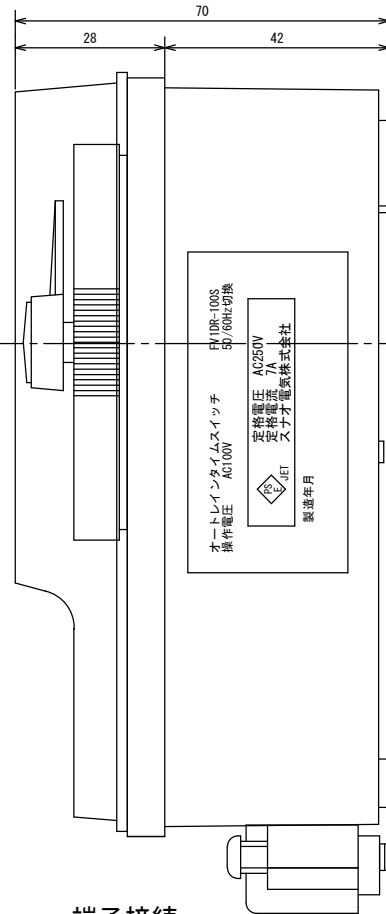

外形寸法

端子接続

規格

型番	FV1DR-100S
電源電圧	AC100V
許容電圧変動範囲	AC85V~AC115V
周波数	50Hz/60Hz共用(切換)
停電補償	なし
充電時間	-
使用周囲温度	-10°C~50°C
使用周囲湿度	35%RH~85%RH
接点定格	抵抗負荷 AC250V 7A
出力	接点出力(1a)
設定回数	1日32回ON-OFF動作
最小設定時間	45分
時間精度	電源周波数に同期
消費電力	約5VA
重量	530g
外形寸法	H155×W96×D70mm
付属品	前面カバー、取付ビス3本 端子カバー、設定子(赤)(白)各3個

2017.10.26	1/1	ゴトウ	承認	平野	24時間タイムスイッチ
スナオ電気株式会社					FV1DR-100S-001-02