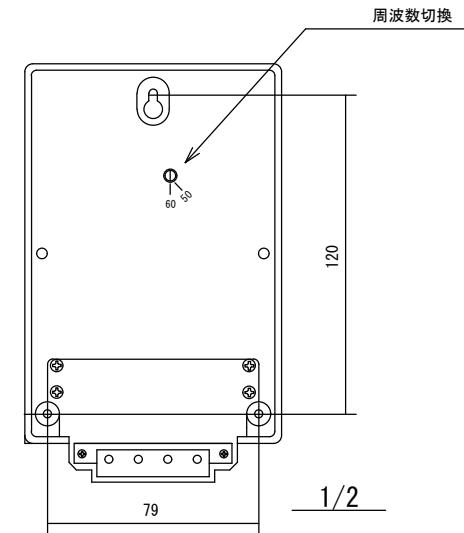

外形寸法

端子接続

規格

型番	FV1DR-100S
電源電圧	AC100V
許容電圧変動範囲	AC85V~AC115V
周波数	50Hz/60Hz共用(切換)
停電補償	なし
充電時間	-
使用周囲温度	-10°C~50°C
使用周囲湿度	35%RH~85%RH
接点定格	抵抗負荷 AC250V 7A
出力	接点出力(1a)
設定回数	1日32回ON-OFF動作
最小設定時間	45分
時間精度	電源周波数に同期
消費電力	約5VA
重量	530g
外形寸法	H155×W96×D70mm
付属品	前面カバー、取付ビス3本 端子カバー、設定子(赤)(白)各3個