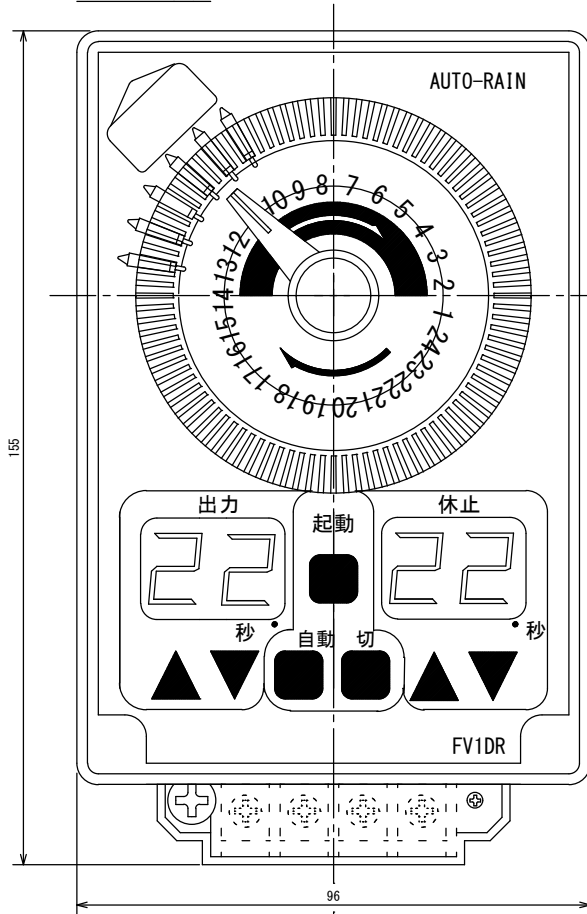

外形寸法

端子接続

規格

型番	FV1DR-100S
電源電圧	AC100V
許容電圧変動範囲	AC85V~AC115V
周波数	50Hz/60Hz共用(切換)
停電補償	なし
充電時間	-
使用周囲温度	-10°C~50°C
使用周囲湿度	35%RH~85%RH
接点定格	抵抗負荷 AC250V 7A
出力	接点出力(1a)
設定回数	1日32回ON-OFF動作
最小設定時間	45分
時間精度	電源周波数に同期
消費電力	約5VA
重量	530g
外形寸法	H155×W96×D70mm
付属品	前面カバー、取付ビス3本 端子カバー、設定子(赤)(白)各3個

2017.10.26	1/1	ゴトウ	承認	平野	24時間タイムスイッチ
スナオ電気株式会社					FV1DR-100S-001-02