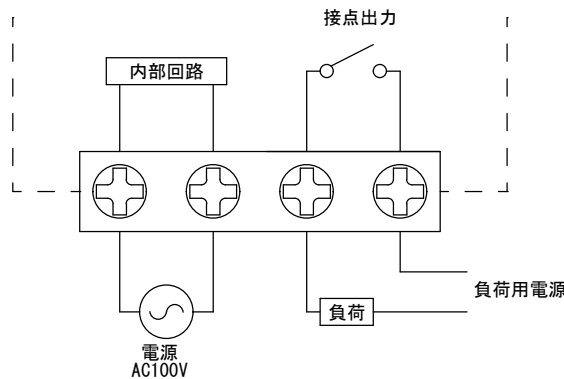

外形寸法

端子接続

規格

型番	FV1DR-100S
電源電圧	AC100V
許容電圧変動範囲	AC85V~AC115V
周波数	50Hz/60Hz共用(切換)
停電補償	なし
充電時間	-
使用周囲温度	-10°C~50°C
使用周囲湿度	35%RH~85%RH
接点定格	抵抗負荷 AC250V 7A
出力	接点出力(1a)
設定回数	1日32回ON-OFF動作
最小設定時間	45分
時間精度	電源周波数に同期
消費電力	約5VA
重量	530g
外形寸法	H155×W96×D70mm
付属品	前面カバー、取付ビス3本 端子カバー、設定子(赤)(白)各3個

2017.10.26	1/1	ゴトウ	承認	平野	24時間タイムスイッチ
スナオ電気株式会社					FV1DR-100S-001-02