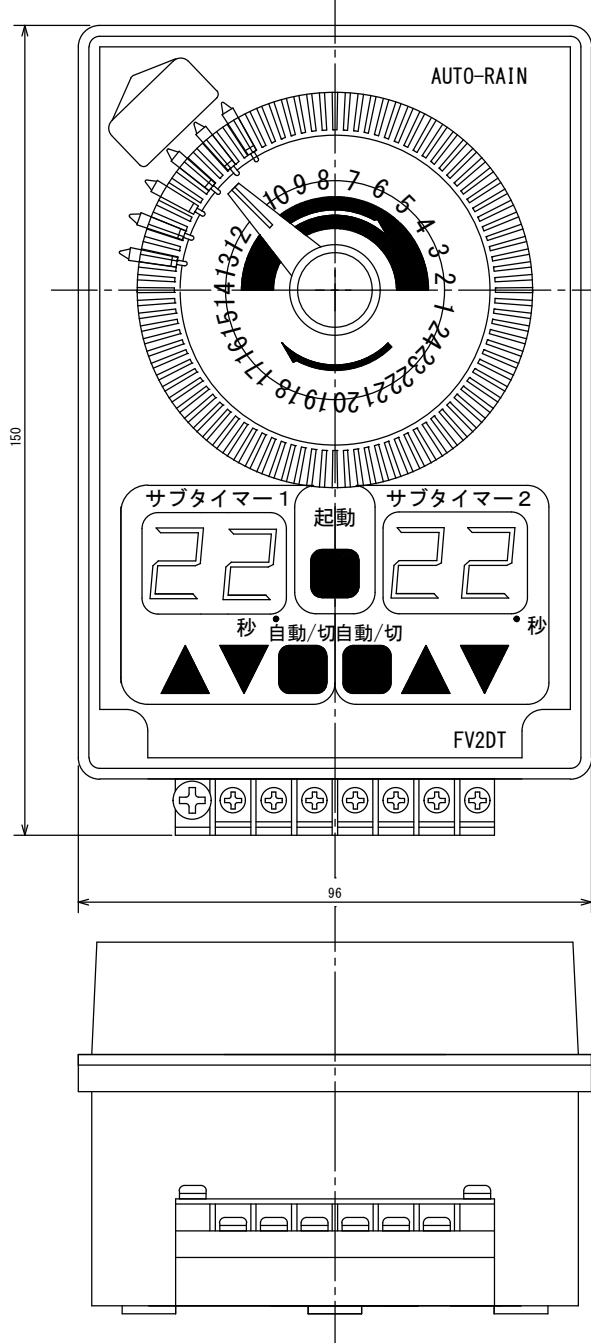

外形寸法

端子接続

規格

型番	FV2DT-200S
電源電圧	AC200V
許容電圧変動範囲	AC170V~AC230V
周波数	50Hz/60Hz共用(切換)
停電補償	なし
充電時間	-
使用周囲温度	-10°C~50°C
使用周囲湿度	35%RH~85%RH
接点定格	抵抗負荷 AC250V 7A
出力	接点出力 (1a×2回路)
設定回数	1日32回ON-OFF動作
最小設定時間	45分
時間精度	電源周波数に同期
消費電力	約5VA
重量	530g
外形寸法	H150×W96×D70mm
付属品	前面カバー、取付ビス3本 端子カバー、設定子(白)6個

2017. 10. 26	1/1	ゴトウ	承認	平野	24時間タイムスイッチ
スナオ電気株式会社					FV2DT-200S-001-02