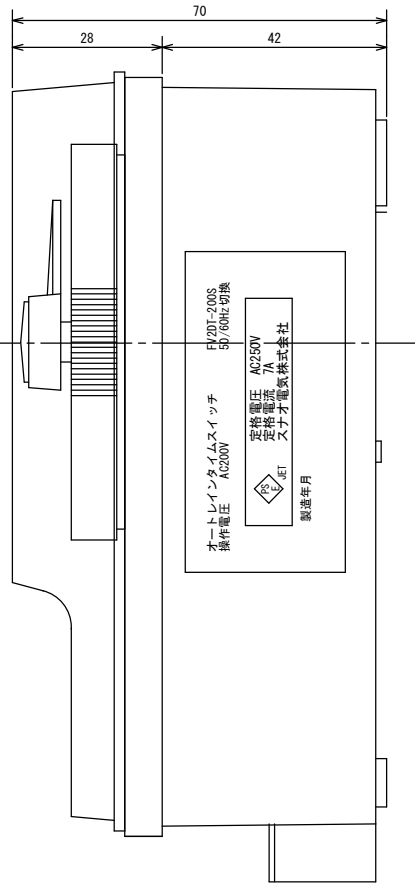

外形寸法

端子接続

規格

型番	FV2DT-200S
電源電圧	AC200V
許容電圧変動範囲	AC170V~AC230V
周波数	50Hz/60Hz共用(切換)
停電補償	なし
充電時間	-
使用周囲温度	-10°C~50°C
使用周囲湿度	35%RH~85%RH
接点定格	抵抗負荷 AC250V 7A
出力	接点出力 (1a×2回路)
設定回数	1日32回ON-OFF動作
最小設定時間	45分
時間精度	電源周波数に同期
消費電力	約5VA
重量	530g
外形寸法	H150×W96×D70mm
付属品	前面カバー、取付ビス3本 端子カバー、設定子(白)6個