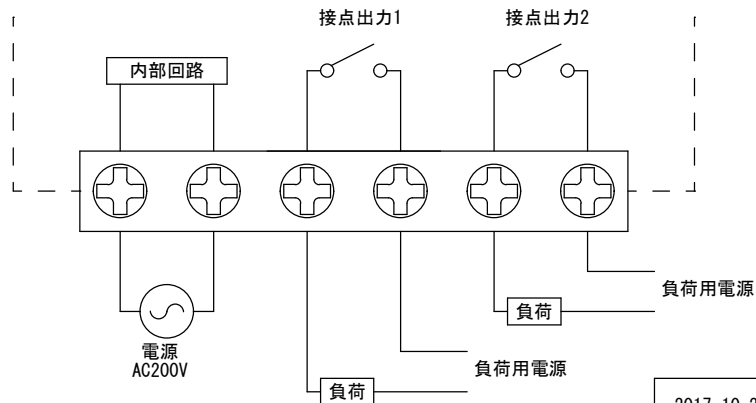

外形寸法

端子接続

規格

型番	FV2DT-200S
電源電圧	AC200V
許容電圧変動範囲	AC170V~AC230V
周波数	50Hz/60Hz共用(切換)
停電補償	なし
充電時間	-
使用周囲温度	-10°C~50°C
使用周囲湿度	35%RH~85%RH
接点定格	抵抗負荷 AC250V 7A
出力	接点出力 (1a×2回路)
設定回数	1日32回ON-OFF動作
最小設定時間	45分
時間精度	電源周波数に同期
消費電力	約5VA
重量	530g
外形寸法	H150×W96×D70mm
付属品	前面カバー、取付ビス3本 端子カバー、設定子(白)6個

2017. 10. 26	1/1	ゴトウ	承認	平野	24時間タイムスイッチ
スナオ電気株式会社					FV2DT-200S-001-02