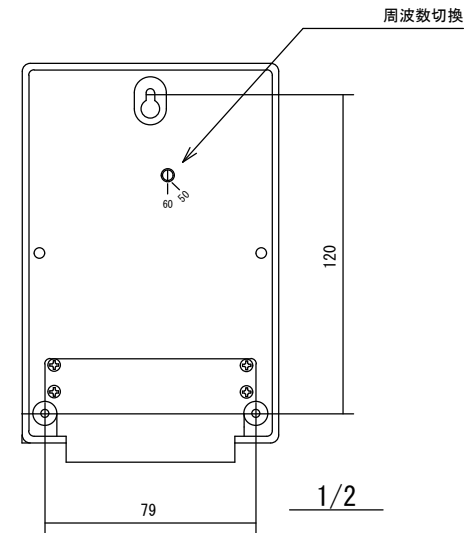

外形寸法

端子接続

規格

型番	FV2DT-200S
電源電圧	AC200V
許容電圧変動範囲	AC170V~AC230V
周波数	50Hz/60Hz共用(切換)
停電補償	なし
充電時間	-
使用周囲温度	-10°C~50°C
使用周囲湿度	35%RH~85%RH
接点定格	抵抗負荷 AC250V 7A
出力	接点出力 (1a×2回路)
設定回数	1日32回ON-OFF動作
最小設定時間	45分
時間精度	電源周波数に同期
消費電力	約5VA
重量	530g
外形寸法	H150×W96×D70mm
付属品	前面カバー、取付ビス3本 端子カバー、設定子(白)6個