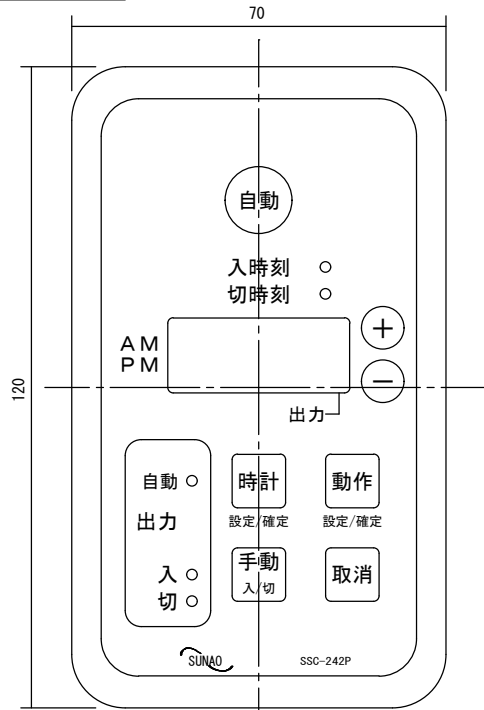

## 外形寸法

## 規格

型番	SSC-242P
電源電圧	AC100V
許容電圧変動範囲	AC85V~AC115V
周波数	50Hz/60Hz共用
停電補償	10時間
充電時間	-
使用周囲温度	-10°C~50°C
使用周囲湿度	35%RH~85%RH
接点定格	AC100V 10A
出力	電圧出力
設定回数	4回 ON-OFF動作
最小設定時間	1分
時間精度	±15秒/月 (25°C)
消費電力	約5VA
重量	200g
外形寸法	H120×W70×D47mm
付属品	取付ビス2本

## 端子接続

## パネルカット寸法

2017. 10. 24	1/1	ゴトウ	承認	24時間タイムスイッチ
スナオ電気株式会社				SSC-242P-001-02