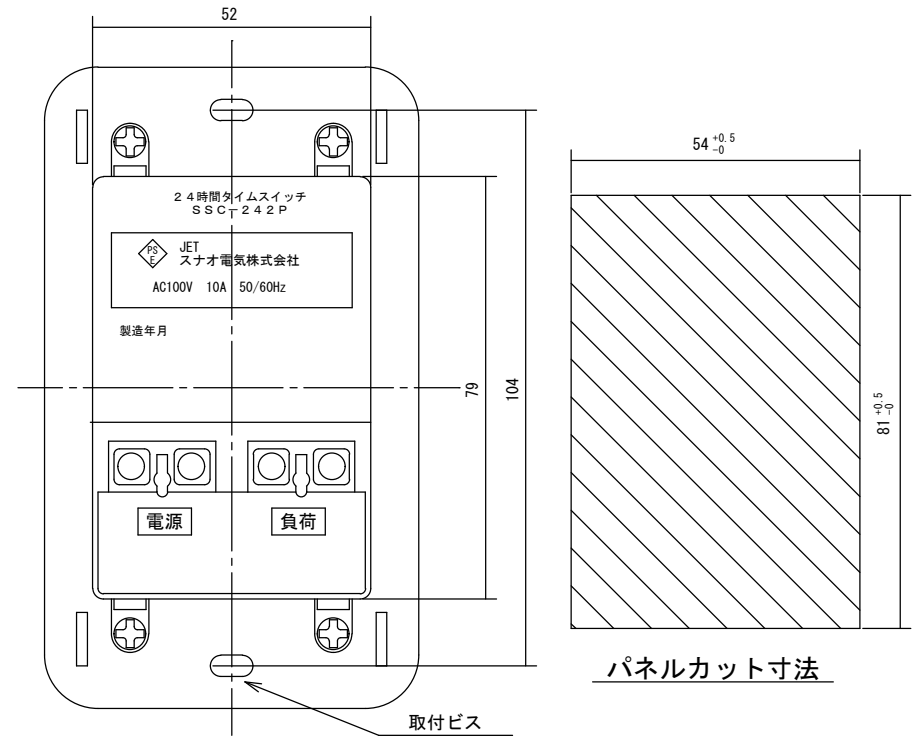

## 外形寸法

## 規格

型番	SSC-242P
電源電圧	AC100V
許容電圧変動範囲	AC85V~AC115V
周波数	50Hz/60Hz共用
停電補償	10時間
充電時間	-
使用周囲温度	-10°C~50°C
使用周囲湿度	35%RH~85%RH
接点定格	AC100V 10A
出力	電圧出力
設定回数	4回 ON-OFF動作
最小設定時間	1分
時間精度	±15秒/月 (25°C)
消費電力	約5VA
重量	200g
外形寸法	H120×W70×D47mm
付属品	取付ビス2本

## 端子接続

## パネルカット寸法

2017. 10. 24	1/1	ゴトウ	承認	24時間タイムスイッチ
スナオ電気株式会社				SSC-242P-001-02