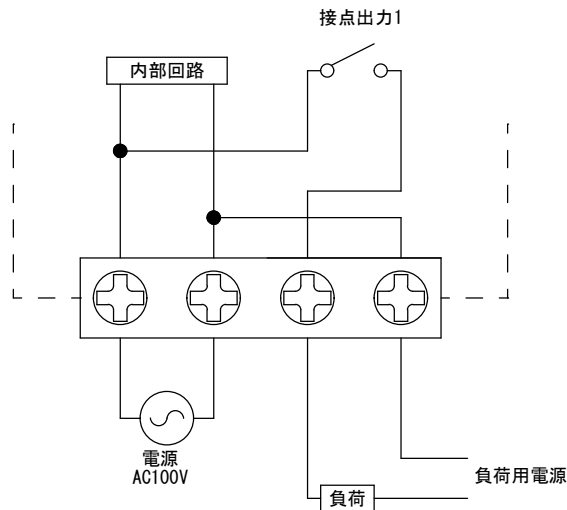

## 外形寸法

## 規格

型番	SSC-242P
電源電圧	AC100V
許容電圧変動範囲	AC85V~AC115V
周波数	50Hz/60Hz共用
停電補償	10時間
充電時間	-
使用周囲温度	-10°C~50°C
使用周囲湿度	35%RH~85%RH
接点定格	AC100V 10A
出力	電圧出力
設定回数	4回 ON-OFF動作
最小設定時間	1分
時間精度	±15秒/月 (25°C)
消費電力	約5VA
重量	200g
外形寸法	H120×W70×D47mm
付属品	取付ビス2本

## 端子接続

## パネルカット寸法

2017. 10. 24	1/1	ゴトウ	承認	24時間タイムスイッチ
スナオ電気株式会社				SSC-242P-001-02