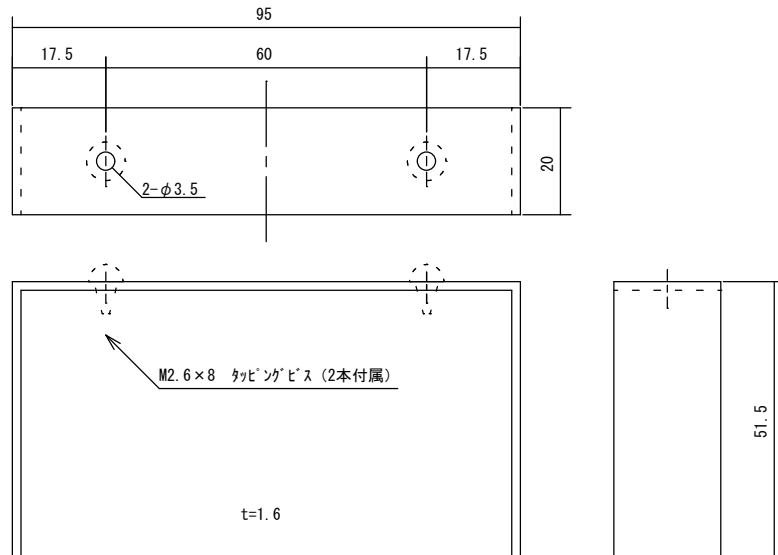

Ⓐ

ETS-703P ST-702P
SSC-502P ゴムパッキン付属

Ⓑ

SSC-712M
SSC-722M

Ⓒ

SSC-916M

Ⓓ

ET-100PC ET-100P ET-200PC ET-200P
ST-100PC ST-200PC STB-15P

2020.04.20	1/1	ゴトウ	承認 平野	取付け具図 1
スナオ電気株式会社				ATTACH-001-02