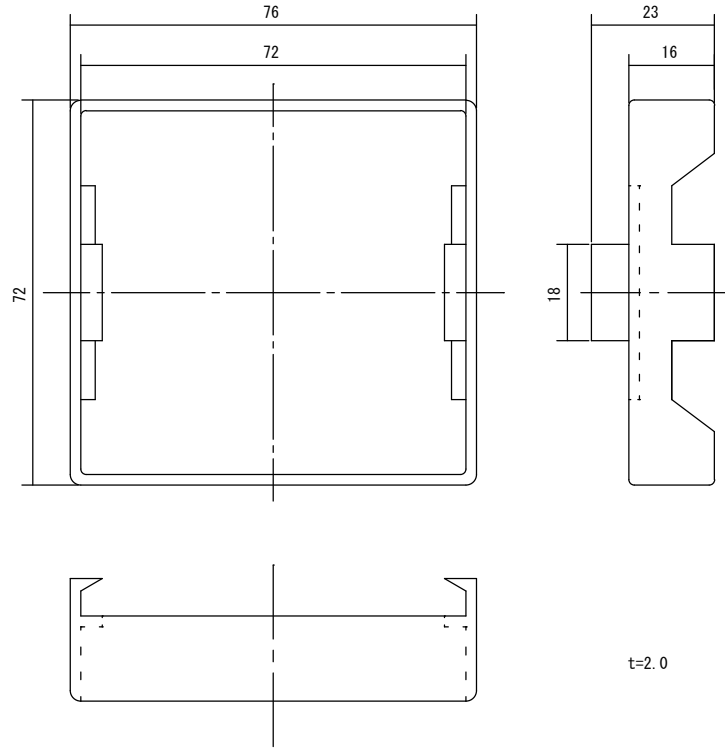

Ⓐ

ETS-703P ST-702P
SSC-502P ゴムパッキン付属

Ⓑ

SSC-712M
SSC-722M

Ⓒ

SSC-916M

Ⓓ

ET-100PC ET-100P ET-200PC ET-200P
ST-100PC ST-200PC STB-15P

2020.04.20	1/1	ゴトウ	承認 平野	取付け具図 1
スナオ電気株式会社				ATTACH-001-02