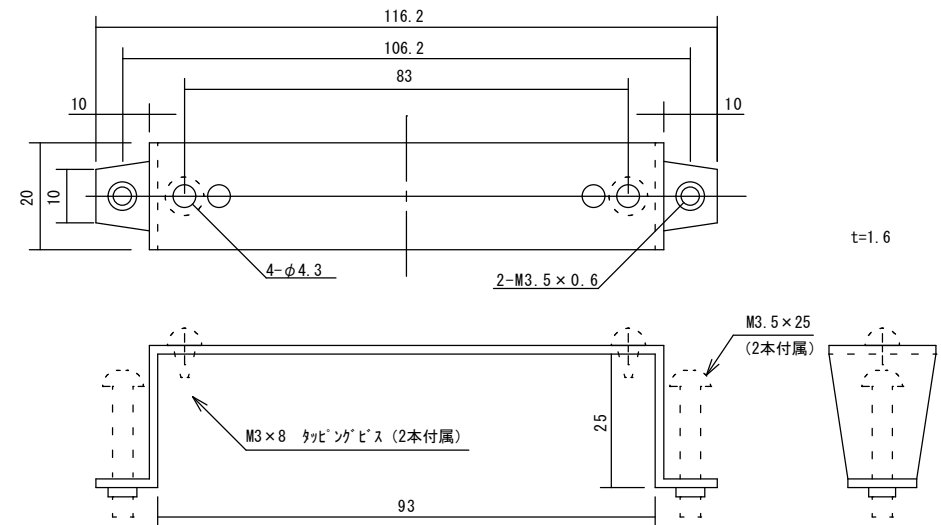

Ⓐ

ETS-703P ST-702P
SSC-502P ゴムパッキン付属

Ⓑ

SSC-712M
SSC-722M

Ⓒ

SSC-916M

Ⓓ

ET-100PC ET-100P ET-200PC ET-200P
ST-100PC ST-200PC STB-15P

2020.04.20	1/1	ゴトウ	承認 平野	取付け具図 1
スナオ電気株式会社				ATTACH-001-02