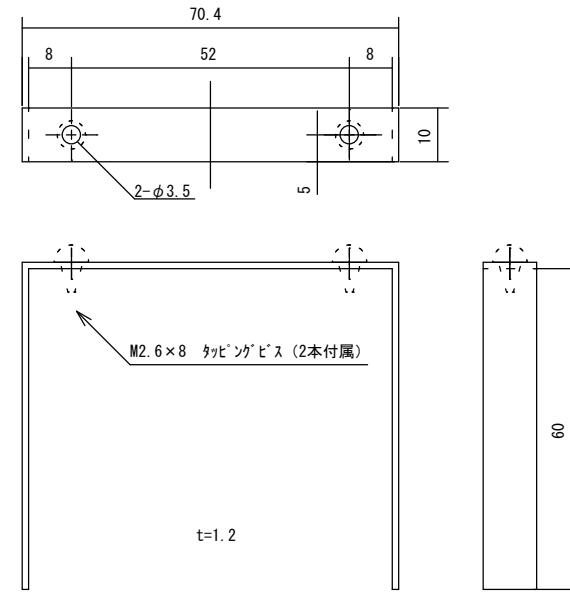

Ⓐ

ETS-703P ST-702P
SSC-502P ゴムパッキン付属

Ⓑ

SSC-712M
SSC-722M

Ⓒ

SSC-916M

Ⓓ

ET-100PC ET-100P ET-200PC ET-200P
ST-100PC ST-200PC STB-15P

2020.04.20	1/1	ゴトウ	承認 平野	取付け具図 1
スナオ電気株式会社				ATTACH-001-02