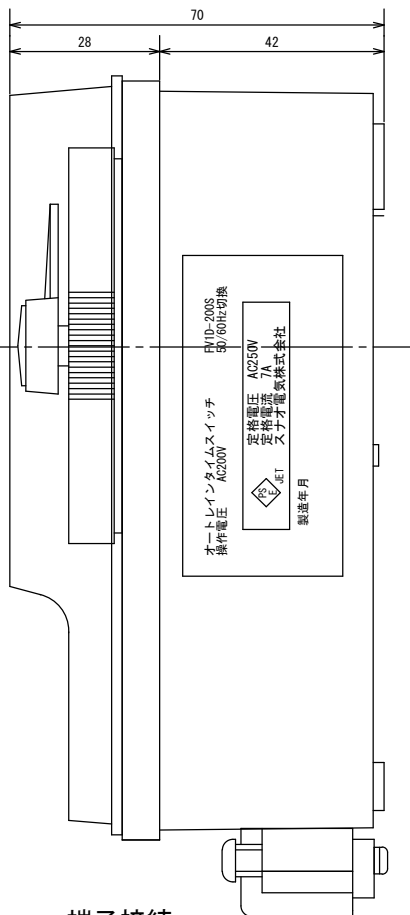

外形寸法

端子接続

規格

型番	FV1D-200S
電源電圧	AC200V
許容電圧変動範囲	AC170V~AC230V
周波数	50Hz/60Hz共用(切換)
停電補償	なし(設定値のみ自動保存)
充電時間	-
使用周囲温度	-10°C~50°C
使用周囲湿度	35%~85%RH
接点定格	抵抗負荷 AC250V 7A
出力	接点出力(1a)
設定回数	1日32回ON-OFF動作
最小設定時間	45分
時間精度	電源周波数に同期
消費電力	約5VA
重量	530g
外形寸法	H155×W96×D70mm
付属品	前面カバー、取付ビス3本 端子カバー、設定子(白)6個