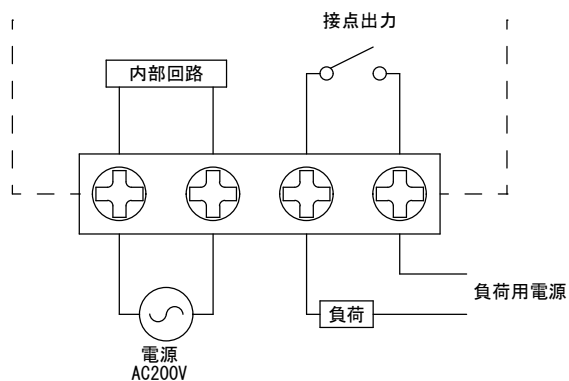

外形寸法

端子接続

規格

型番	FV1D-200S
電源電圧	AC200V
許容電圧変動範囲	AC170V~AC230V
周波数	50Hz/60Hz共用(切換)
停電補償	なし(設定値のみ自動保存)
充電時間	-
使用周囲温度	-10°C~50°C
使用周囲湿度	35%~85%RH
接点定格	抵抗負荷 AC250V 7A
出力	接点出力(1a)
設定回数	1日32回ON-OFF動作
最小設定時間	45分
時間精度	電源周波数に同期
消費電力	約5VA
重量	530g
外形寸法	H155×W96×D70mm
付属品	前面カバー、取付ビス3本 端子カバー、設定子(白)6個

2017. 10. 26	1/1	ゴトウ	承認 平野	24時間タイムスイッチ
スナオ電気株式会社				FV1D-200S-001-02