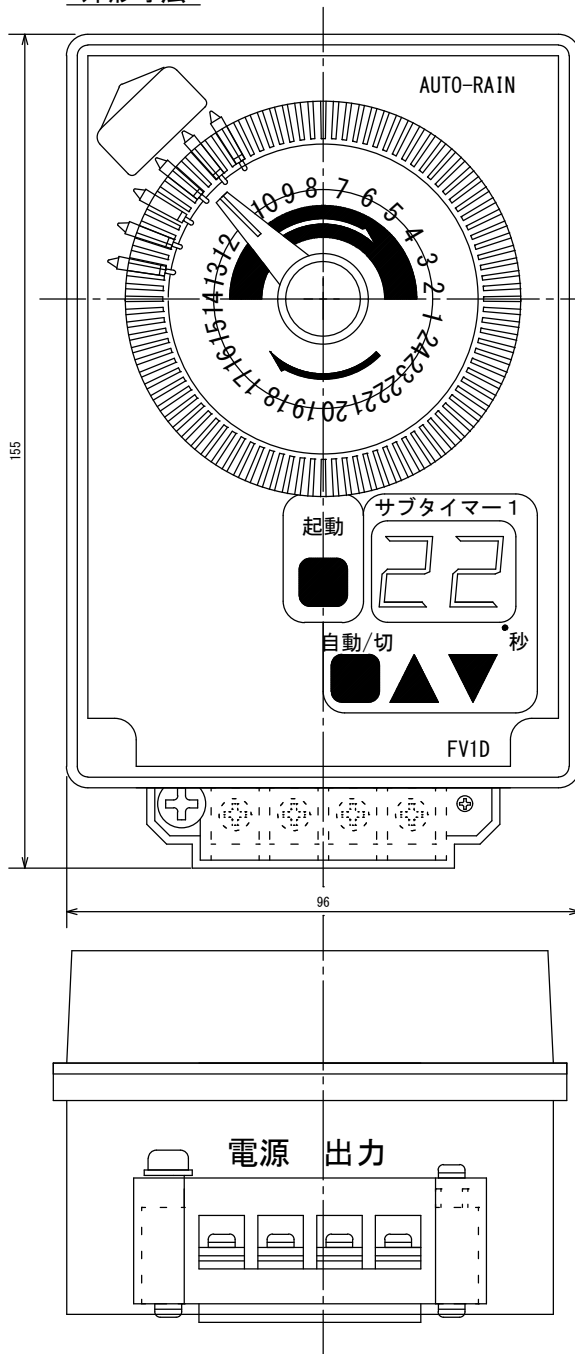

外形寸法

端子接続

規格

型番	FV1D-200S
電源電圧	AC200V
許容電圧変動範囲	AC170V~AC230V
周波数	50Hz/60Hz共用(切換)
停電補償	なし(設定値のみ自動保存)
充電時間	-
使用周囲温度	-10°C~50°C
使用周囲湿度	35%~85%RH
接点定格	抵抗負荷 AC250V 7A
出力	接点出力(1a)
設定回数	1日32回ON-OFF動作
最小設定時間	45分
時間精度	電源周波数に同期
消費電力	約5VA
重量	530g
外形寸法	H155×W96×D70mm
付属品	前面カバー、取付ビス3本 端子カバー、設定子(白)6個

2017. 10. 26	1/1	ゴトウ	承認 平野	24時間タイムスイッチ
スナオ電気株式会社				FV1D-200S-001-02