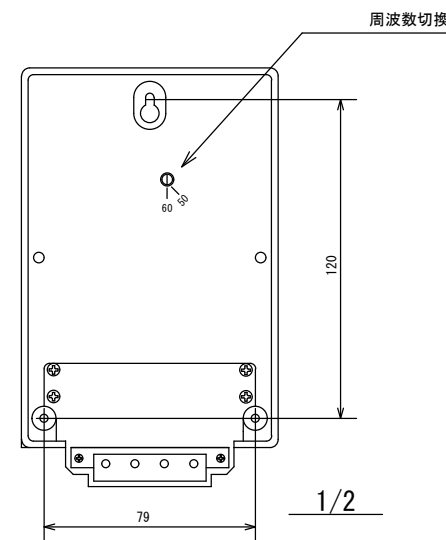

外形寸法

端子接続

規格

型番	FV1D-200S
電源電圧	AC200V
許容電圧変動範囲	AC170V~AC230V
周波数	50Hz/60Hz共用(切換)
停電補償	なし(設定値のみ自動保存)
充電時間	-
使用周囲温度	-10°C~50°C
使用周囲湿度	35%~85%RH
接点定格	抵抗負荷 AC250V 7A
出力	接点出力(1a)
設定回数	1日32回ON-OFF動作
最小設定時間	45分
時間精度	電源周波数に同期
消費電力	約5VA
重量	530g
外形寸法	H155×W96×D70mm
付属品	前面カバー、取付ビス3本 端子カバー、設定子(白)6個