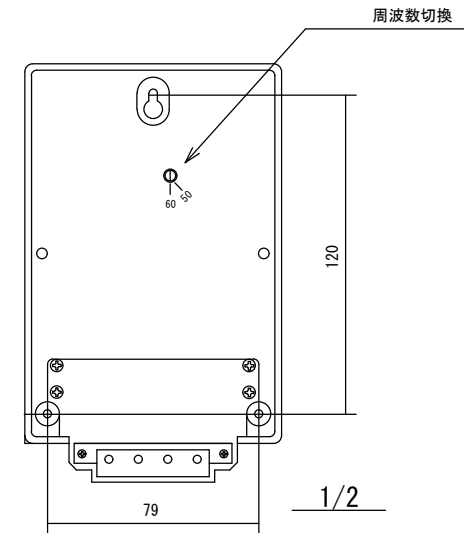

外形寸法

端子接続

規格

型番	FV1DI-200S
電源電圧	AC200V
許容電圧変動範囲	AC170V~AC230V
周波数	50Hz/60Hz共用(切換)
停電補償	なし(設定値のみ自動保存)
充電時間	-
使用周囲温度	-10°C~50°C
使用周囲湿度	35%RH~85%RH
接点定格	抵抗負荷 AC250V 7A
出力	接点出力(1a)
設定回数	1日32回ON-OFF動作
最小設定時間	45分
時間精度	電源周波数に同期
消費電力	約5VA
重量	530g
外形寸法	H155×W96×D70mm
付属品	前面カバー、取付ビス3本 端子カバー、設定子(赤)1個(白)6個