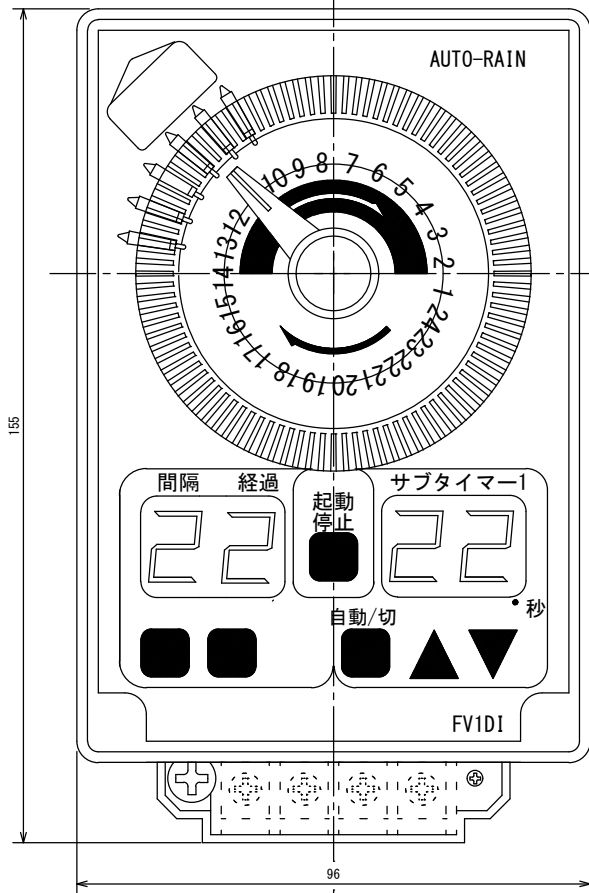

外形寸法

端子接続

規格

型番	FV1DI-200S
電源電圧	AC200V
許容電圧変動範囲	AC170V~AC230V
周波数	50Hz/60Hz共用(切換)
停電補償	なし(設定値のみ自動保存)
充電時間	-
使用周囲温度	-10°C~50°C
使用周囲湿度	35%RH~85%RH
接点定格	抵抗負荷 AC250V 7A
出力	接点出力(1a)
設定回数	1日32回ON-OFF動作
最小設定時間	45分
時間精度	電源周波数に同期
消費電力	約5VA
重量	530g
外形寸法	H155×W96×D70mm
付属品	前面カバー、取付ビス3本 端子カバー、設定子(赤)1個(白)6個

2017.10.26	1/1	ゴトウ	承認 平野	24時間タイムスイッチ
スナオ電気株式会社				FV1DI-200S-001-02