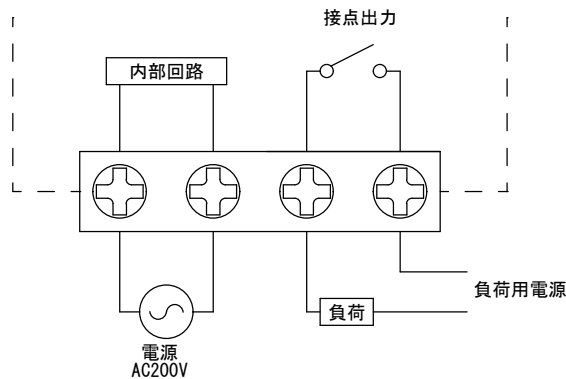

外形寸法

端子接続

規格

型番	FV1DI-200S
電源電圧	AC200V
許容電圧変動範囲	AC170V~AC230V
周波数	50Hz/60Hz共用(切換)
停電補償	なし(設定値のみ自動保存)
充電時間	-
使用周囲温度	-10°C~50°C
使用周囲湿度	35%RH~85%RH
接点定格	抵抗負荷 AC250V 7A
出力	接点出力(1a)
設定回数	1日32回ON-OFF動作
最小設定時間	45分
時間精度	電源周波数に同期
消費電力	約5VA
重量	530g
外形寸法	H155×W96×D70mm
付属品	前面カバー、取付ビス3本 端子カバー、設定子(赤)1個(白)6個

2017.10.26	1/1	ゴトウ	承認 平野	24時間タイムスイッチ
スナオ電気株式会社				FV1DI-200S-001-02