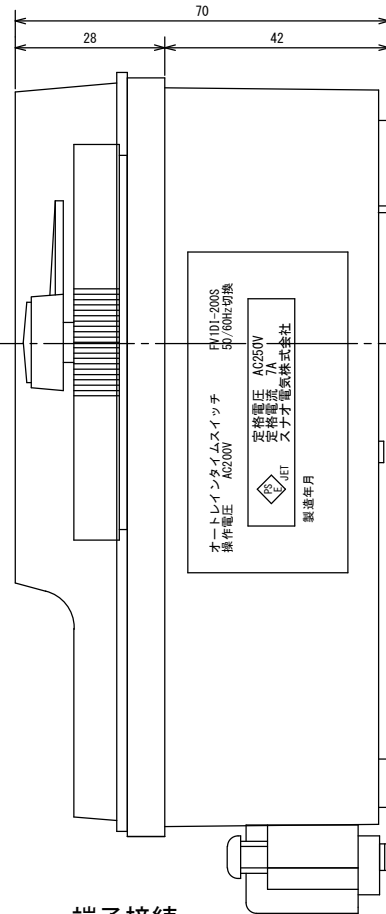

外形寸法

端子接続

規格

型番	FV1DI-200S
電源電圧	AC200V
許容電圧変動範囲	AC170V~AC230V
周波数	50Hz/60Hz共用(切換)
停電補償	なし(設定値のみ自動保存)
充電時間	-
使用周囲温度	-10°C~50°C
使用周囲湿度	35%RH~85%RH
接点定格	抵抗負荷 AC250V 7A
出力	接点出力(1a)
設定回数	1日32回ON-OFF動作
最小設定時間	45分
時間精度	電源周波数に同期
消費電力	約5VA
重量	530g
外形寸法	H155×W96×D70mm
付属品	前面カバー、取付ビス3本 端子カバー、設定子(赤)1個(白)6個