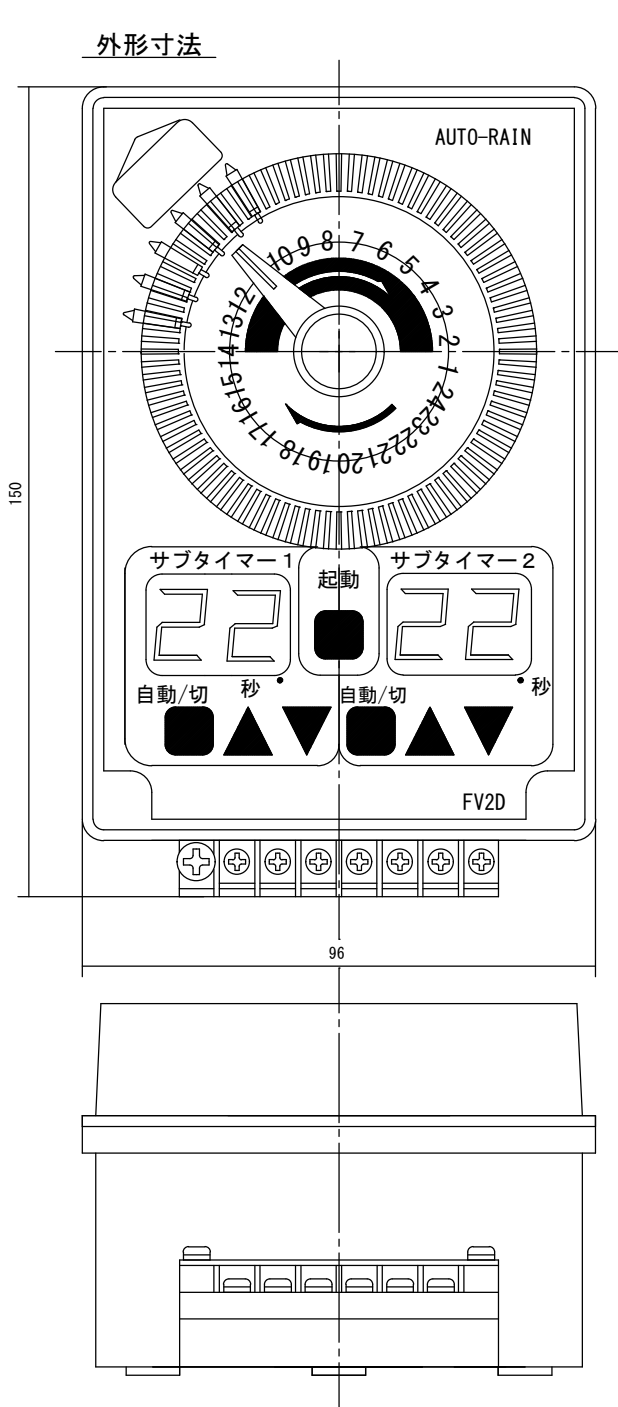

外形寸法

規格

| | |
|----------|---------------------------------------|
| 型番 | FV2D-100S |
| 電源電圧 | AC100V |
| 許容電圧変動範囲 | 各電源電圧の85%~115% |
| 周波数 | 50Hz/60Hz共用(切換) |
| 停電補償 | なし |
| 充電時間 | - |
| 使用周囲温度 | -10℃~50℃ |
| 使用周囲湿度 | 35%RH~85%RH |
| 接点定格 | 抵抗負荷 AC250V 7A |
| 出力 | 接点出力 (1a×2回路) |
| 設定回数 | 1ch、2ch共に32回 |
| 最小設定時間 | 45分 |
| 時間精度 | 電源周波数に同期 |
| 消費電力 | 約5VA |
| 重量 | 530g |
| 外形寸法 | H150×W96×D70mm |
| 付属品 | 前面カバー、取付ビス3本 端子カバー、設定子(赤)(白)(黄)各3個 |

端子接続

| | | | | |
|--------------|-----|-----|-------|------------------|
| 2017. 10. 26 | 1/1 | ゴトウ | 承認 平野 | 24時間タイムスイッチ |
| スナオ電気株式会社 | | | | FV2D-100S-001-02 |