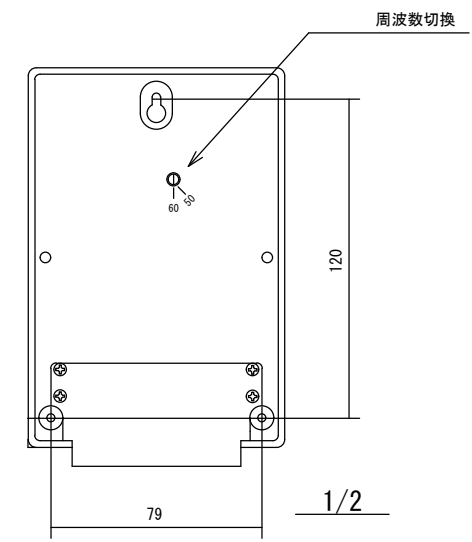

外形寸法

規格

型番	FV2D-100S
電源電圧	AC100V
許容電圧変動範囲	各電源電圧の85%~115%
周波数	50Hz/60Hz共用(切換)
停電補償	なし
充電時間	-
使用周囲温度	-10℃~50℃
使用周囲湿度	35%RH~85%RH
接点定格	抵抗負荷 AC250V 7A
出力	接点出力 (1a×2回路)
設定回数	1ch、2ch共に32回
最小設定時間	45分
時間精度	電源周波数に同期
消費電力	約5VA
重量	530g
外形寸法	H150×W96×D70mm
付属品	前面カバー、取付ビス3本 端子カバー、設定子(赤)(白)(黄)各3個

端子接続

2017. 10. 26	1/1	ゴトウ	承認 平野	24時間タイムスイッチ
スナオ電気株式会社				FV2D-100S-001-02