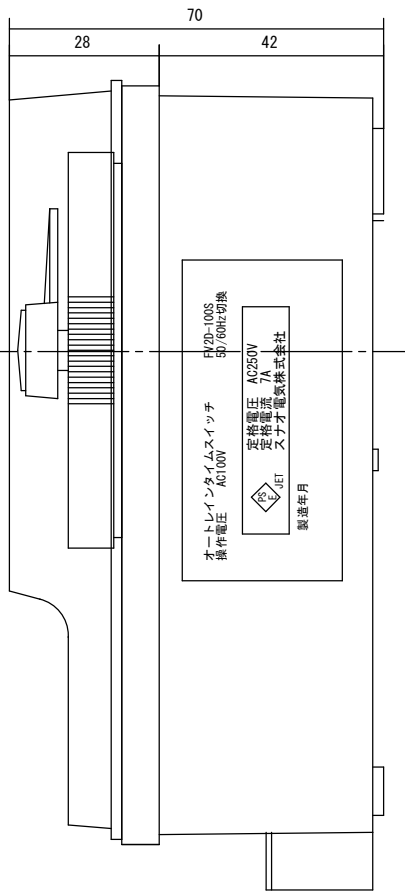

外形寸法

規格

| | |
|----------|---------------------------------------|
| 型番 | FV2D-100S |
| 電源電圧 | AC100V |
| 許容電圧変動範囲 | 各電源電圧の85%~115% |
| 周波数 | 50Hz/60Hz共用(切換) |
| 停電補償 | なし |
| 充電時間 | - |
| 使用周囲温度 | -10℃~50℃ |
| 使用周囲湿度 | 35%RH~85%RH |
| 接点定格 | 抵抗負荷 AC250V 7A |
| 出力 | 接点出力 (1a×2回路) |
| 設定回数 | 1ch、2ch共に32回 |
| 最小設定時間 | 45分 |
| 時間精度 | 電源周波数に同期 |
| 消費電力 | 約5VA |
| 重量 | 530g |
| 外形寸法 | H150×W96×D70mm |
| 付属品 | 前面カバー、取付ビス3本 端子カバー、設定子(赤)(白)(黄)各3個 |

端子接続

| | | | | |
|--------------|-----|-----|-------|------------------|
| 2017. 10. 26 | 1/1 | ゴトウ | 承認 平野 | 24時間タイムスイッチ |
| スナオ電気株式会社 | | | | FV2D-100S-001-02 |