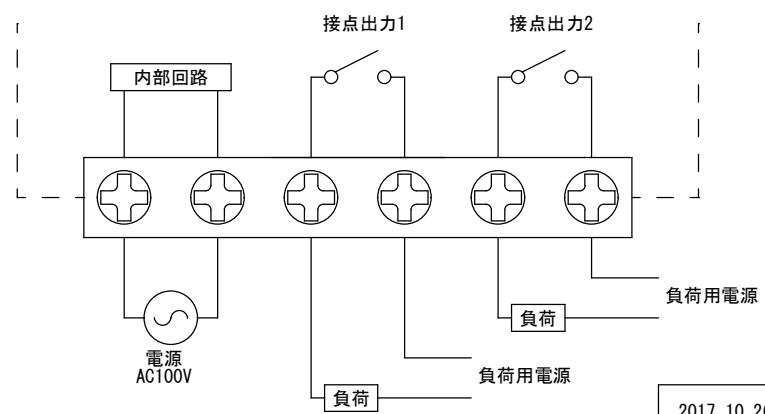

外形寸法

規格

| | |
|----------|---------------------------------------|
| 型番 | FV2D-100S |
| 電源電圧 | AC100V |
| 許容電圧変動範囲 | 各電源電圧の85%~115% |
| 周波数 | 50Hz/60Hz共用(切換) |
| 停電補償 | なし |
| 充電時間 | - |
| 使用周囲温度 | -10℃~50℃ |
| 使用周囲湿度 | 35%RH~85%RH |
| 接点定格 | 抵抗負荷 AC250V 7A |
| 出力 | 接点出力 (1a×2回路) |
| 設定回数 | 1ch、2ch共に32回 |
| 最小設定時間 | 45分 |
| 時間精度 | 電源周波数に同期 |
| 消費電力 | 約5VA |
| 重量 | 530g |
| 外形寸法 | H150×W96×D70mm |
| 付属品 | 前面カバー、取付ビス3本 端子カバー、設定子(赤)(白)(黄)各3個 |

端子接続

| | | | | |
|--------------|-----|-----|-------|------------------|
| 2017. 10. 26 | 1/1 | ゴトウ | 承認 平野 | 24時間タイムスイッチ |
| スナオ電気株式会社 | | | | FV2D-100S-001-02 |