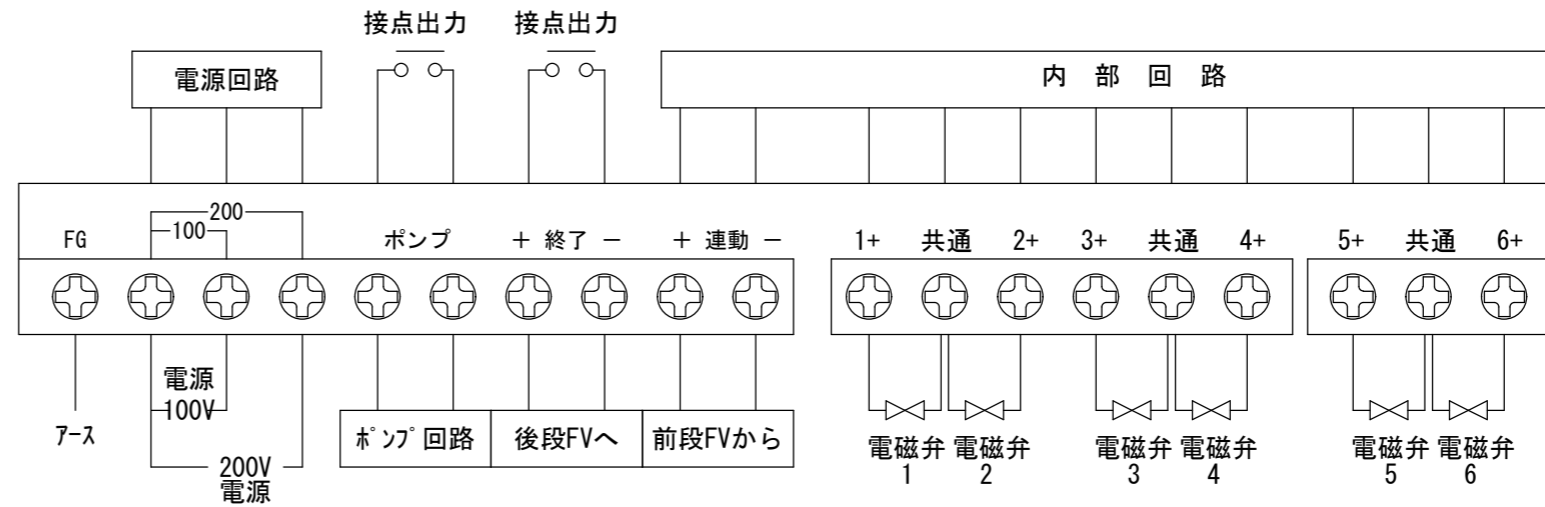

# 外形寸法 1/4

# 内機寸法

# 端子接続

Approved	T. Ito	Title	オートレイン タイムスイッチ		
Checked	T. Ito	Drawing Number	FV622-DC24/AC24		
1.0	1st edition	2025.2.4	Ishikawa	Drawn	Size A3
Rev.	Contents	Date	PIC	Ishikawa	Scale 1:2