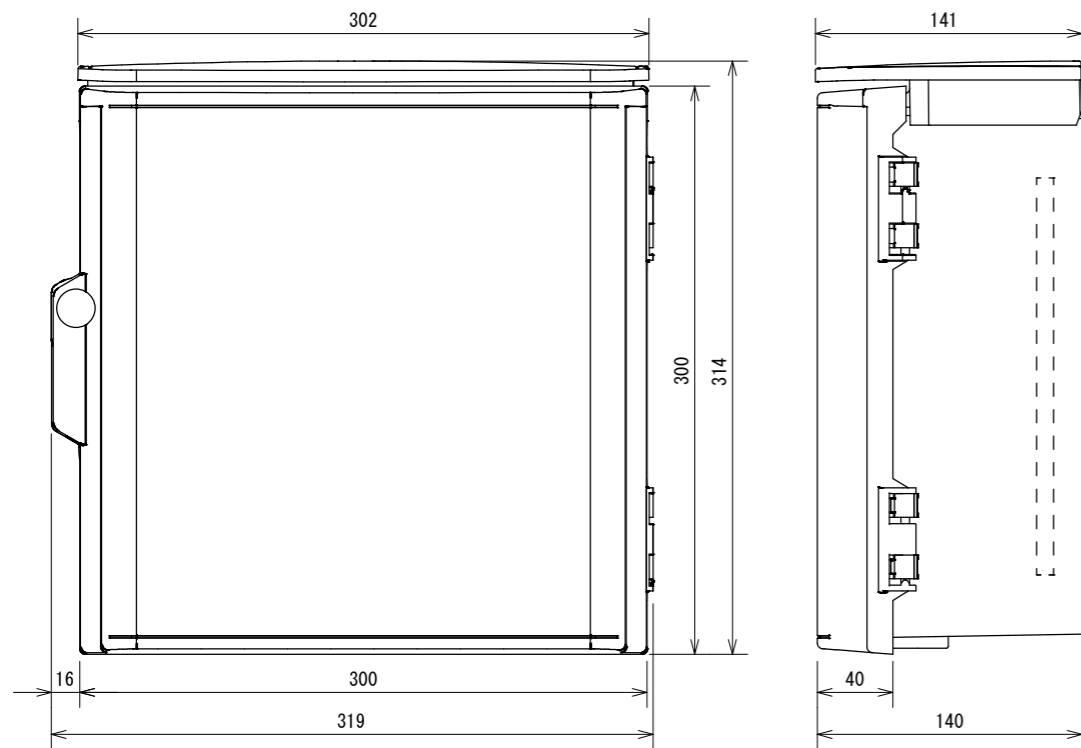

# 外形寸法 1/4

# 内機寸法

# 端子接続

Approved	T. Ito	Title	オートレイン タイムスイッチ		
Checked	T. Ito	Drawing Number	FV622-DC24/AC24		
1.0	1st edition	2025.2.4	Ishikawa	Drawn	Size A3
Rev.	Contents	Date	PIC	Ishikawa	Scale 1:2