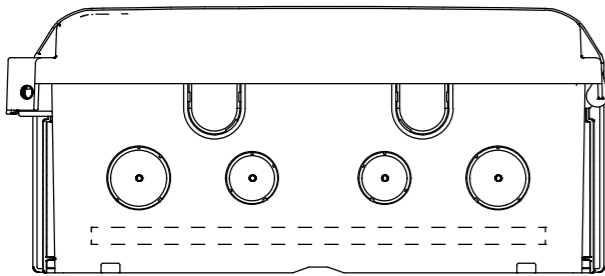

# 外形寸法 1/4

# 内機寸法

# 端子接続

Approved	T. Ito	Title	オートレイン タイムスイッチ		
Checked	T. Ito	Drawing Number	FV622-DC24/AC24		
1.0	1st edition	2025.2.4	Ishikawa	Drawn	Size A3
Rev.	Contents	Date	PIC	Ishikawa	Scale 1:2