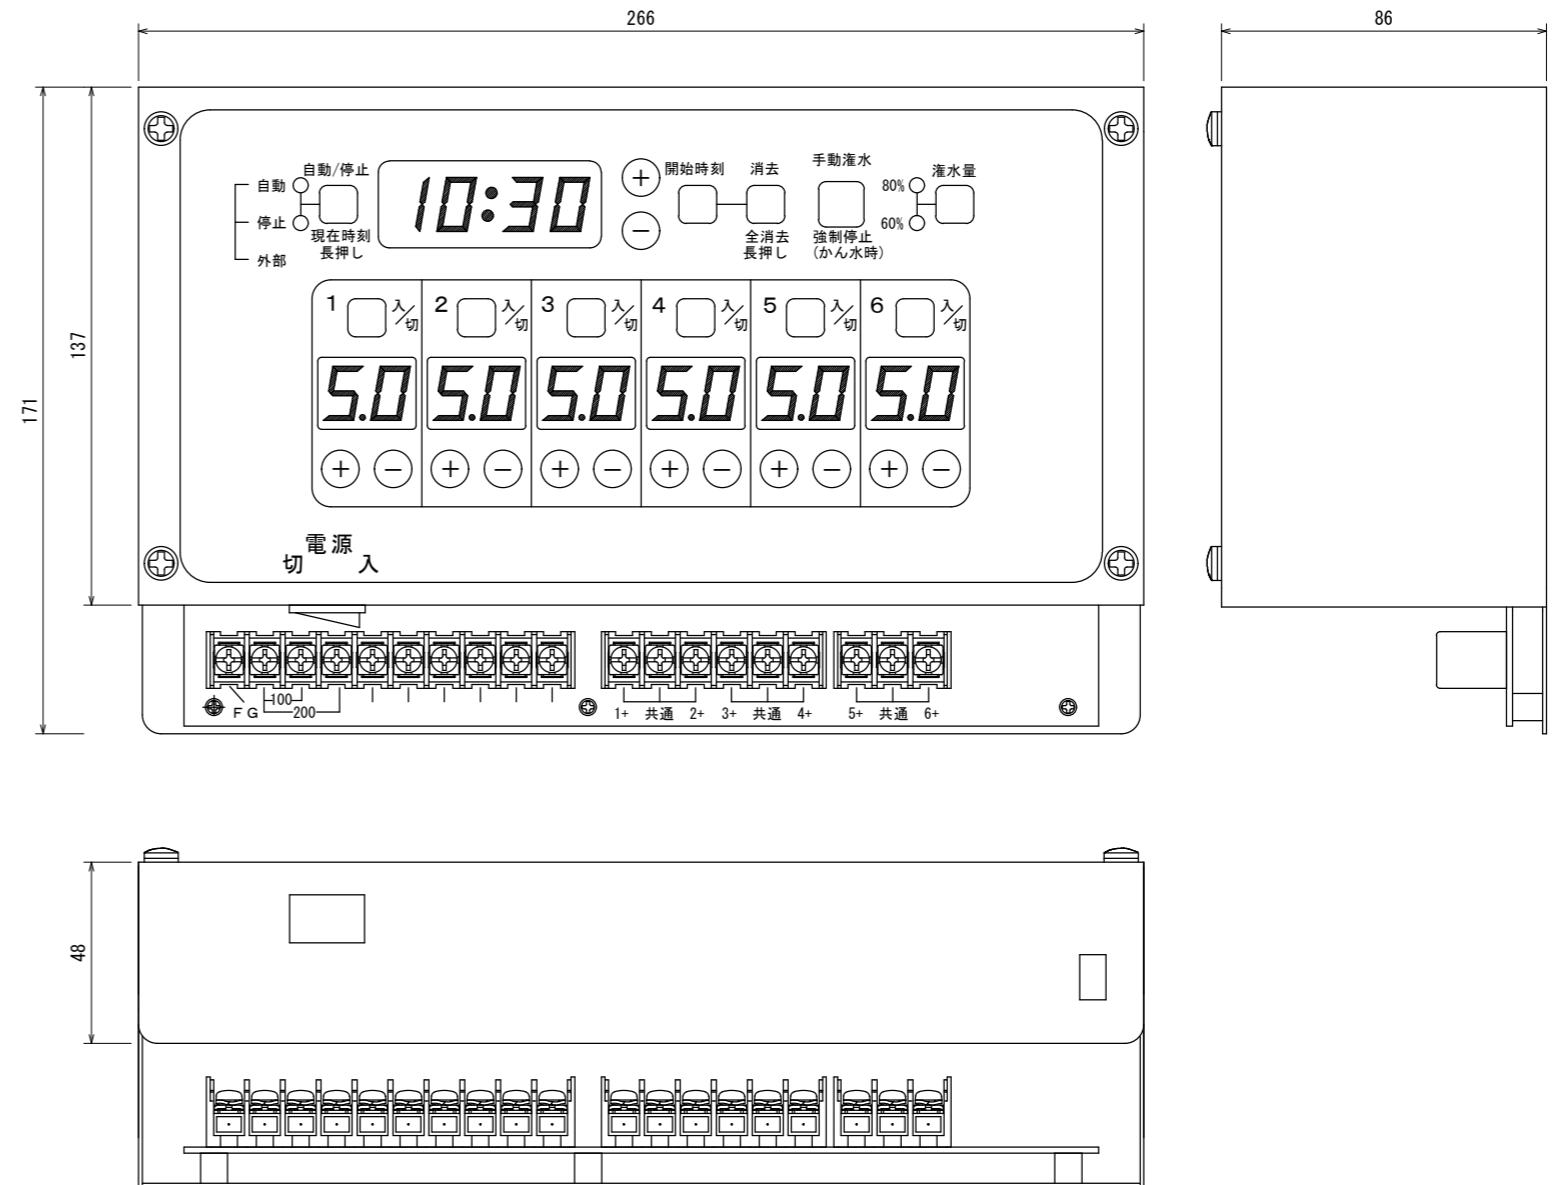

# 外形寸法 1/4

# 内機寸法

# 規格

型番	FV622-DC24 FV622-AC24
電源電圧	AC100V/200V(端子選択)
許容電圧変動範囲	各電源電圧の85~115%
周波数	50-60Hz(共用)
停電補償	連続5年間
使用周囲温度	-10°C~50°C
使用周囲湿度	35~85%RH
系統出力	電圧出力(合計1A)
ポンプ出力	接点出力(AC250V 3A)
設定回数	30回(時刻)/50回(外部)
灌水時間	1秒~99分
開始時刻最小設定時間	1分
時間精度	±15秒/月(25°C)
消費電力	約40VA
重量	約3.8kg
外形寸法	H300×W300×D140(突起部除く)

# 端子接続

Approved	T. Ito	Title	オートレイン タイムスイッチ		
Checked	T. Ito	Drawing Number	FV622-DC24/AC24		
1.0	1st edition	2025.2.4	Ishikawa	Drawn	Size A3
Rev.	Contents	Date	PIC	Ishikawa	Scale 1:2