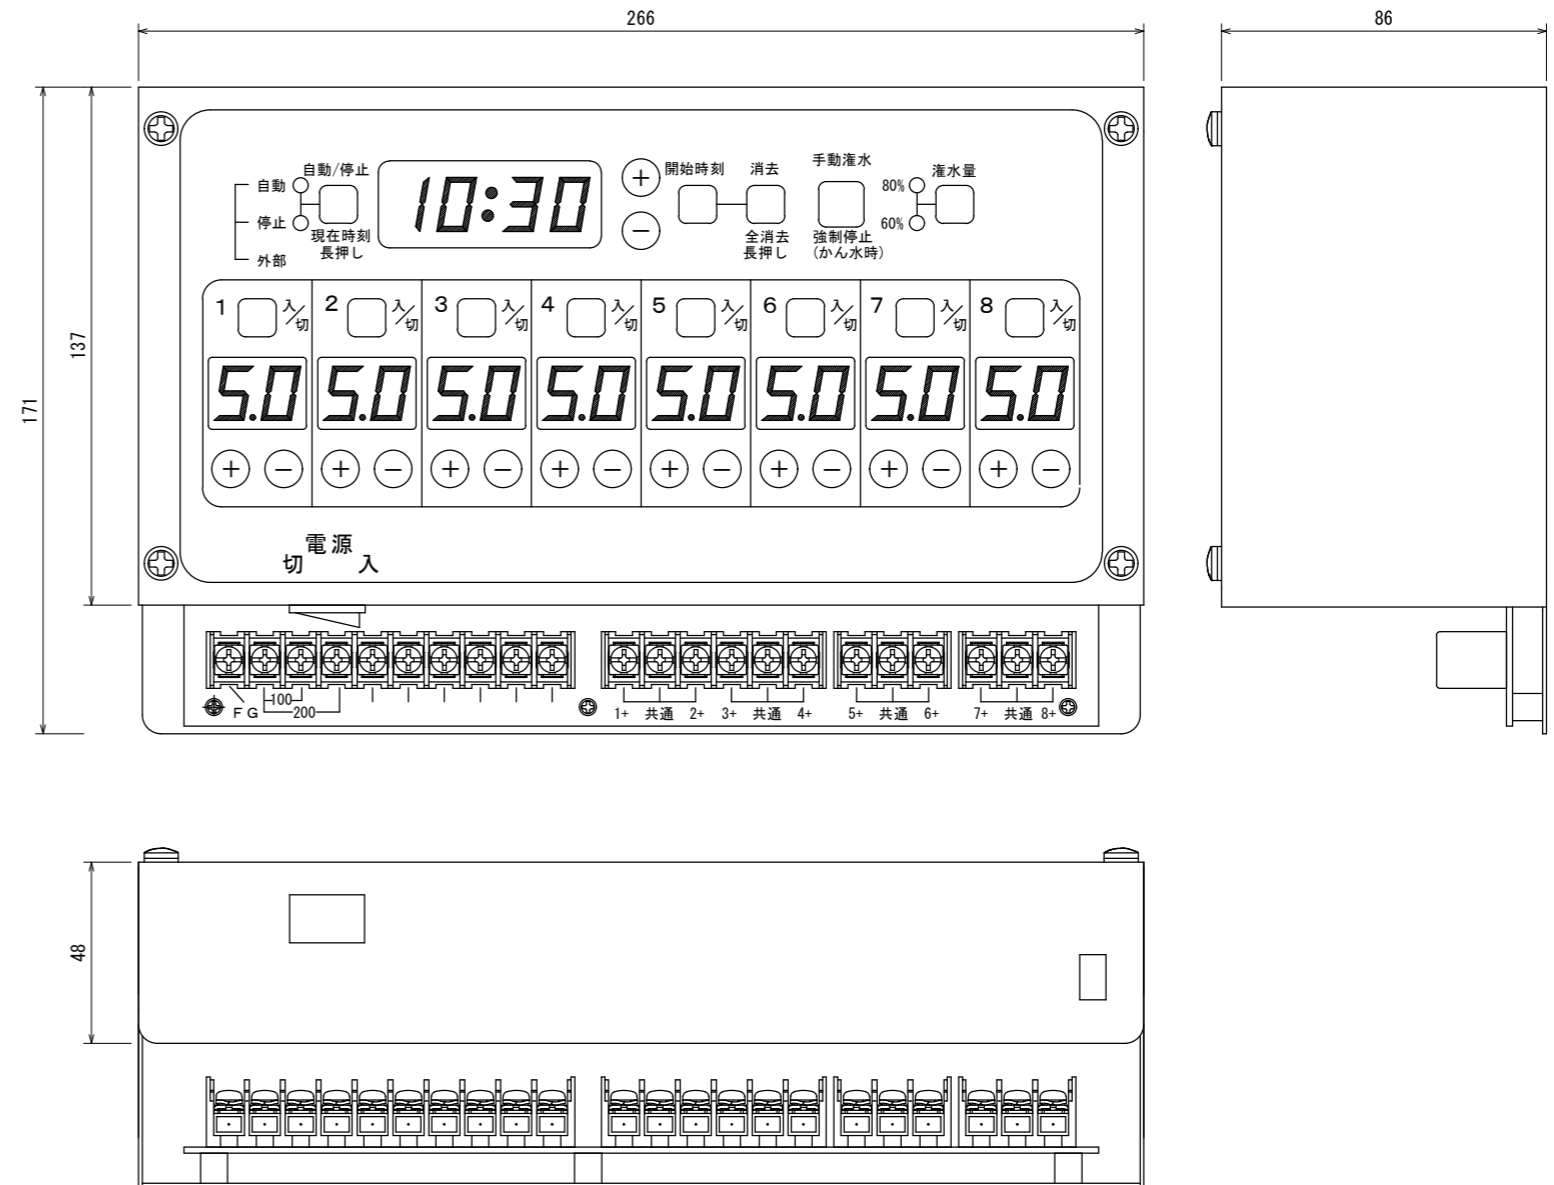

外形寸法 1/4

内機寸法

規格

型番	FV822-DC24 FV822-AC24
電源電圧	AC100V/200V(端子選択)
許容電圧変動範囲	各電源電圧の85~115%
周波数	50-60Hz(共用)
停電補償	連続5年間
使用周囲温度	-10°C~50°C
使用周囲湿度	35~85%RH
系統出力	電圧出力(合計1A)
ポンプ出力	接点出力(AC250V 3A)
設定回数	30回(時刻)/50回(外部)
灌水時間	1秒~99分
開始時刻最小設定時間	1分
時間精度	±15秒/月(25°C)
消費電力	約40VA
重量	約3.8kg
外形寸法	H300×W300×D140(突起部除く)

端子接続

Approved	T. Ito	Title	オートレイン タイムスイッチ		
Checked	T. Ito	Drawing Number	FV822-DC24/AC24		
Rev.	1.0	1st edition	2025.2.4	Ishikawa	Drawn
		Contents	Date	PIC	Scale
					A3
					1 : 2