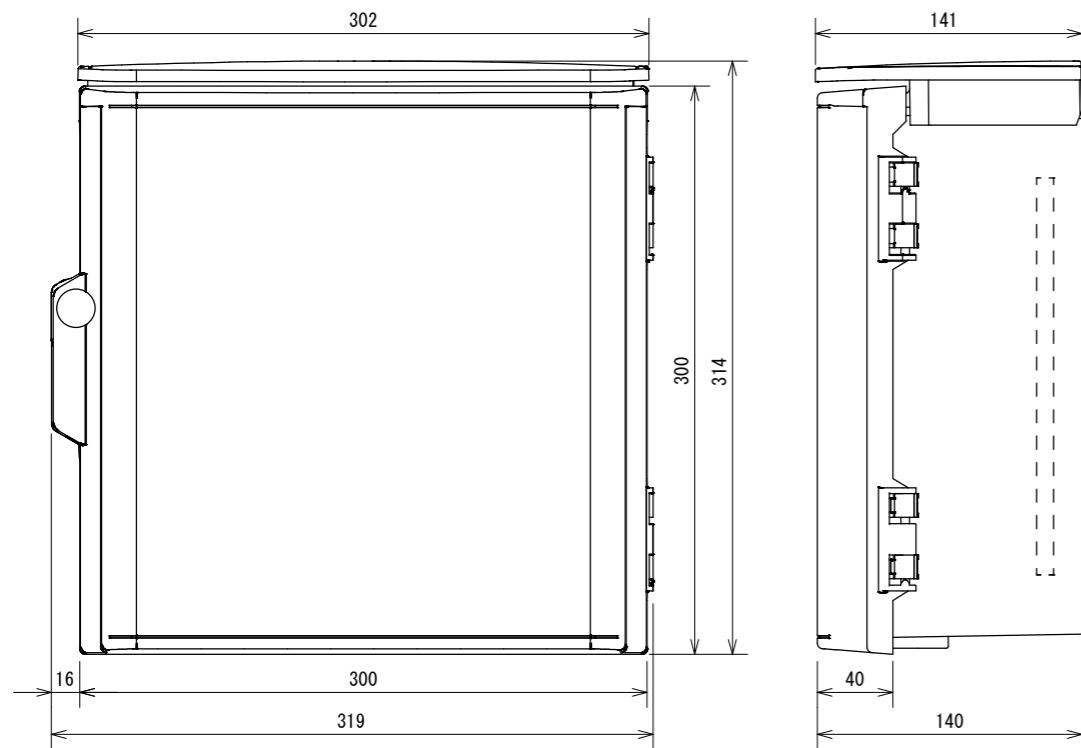

外形寸法 1/4

内機寸法

規格

型番	FV822-DC24 FV822-AC24
電源電圧	AC100V/200V(端子選択)
許容電圧変動範囲	各電源電圧の85~115%
周波数	50-60Hz(共用)
停電補償	連続5年間
使用周囲温度	-10°C~50°C
使用周囲湿度	35~85%RH
系統出力	電圧出力(合計1A)
ポンプ出力	接点出力(AC250V 3A)
設定回数	30回(時刻)/50回(外部)
灌水時間	1秒~99分
開始時刻最小設定時間	1分
時間精度	±15秒/月(25°C)
消費電力	約40VA
重量	約3.8kg
外形寸法	H300×W300×D140(突起部除く)

端子接続

Approved	T. Ito	Title	オートレイン タイムスイッチ		
Checked	T. Ito	Drawing Number	FV822-DC24/AC24		
Rev.	1.0	1st edition	2025.2.4	Ishikawa	Drawn
		Contents	Date	PIC	Scale
					A3
					1 : 2