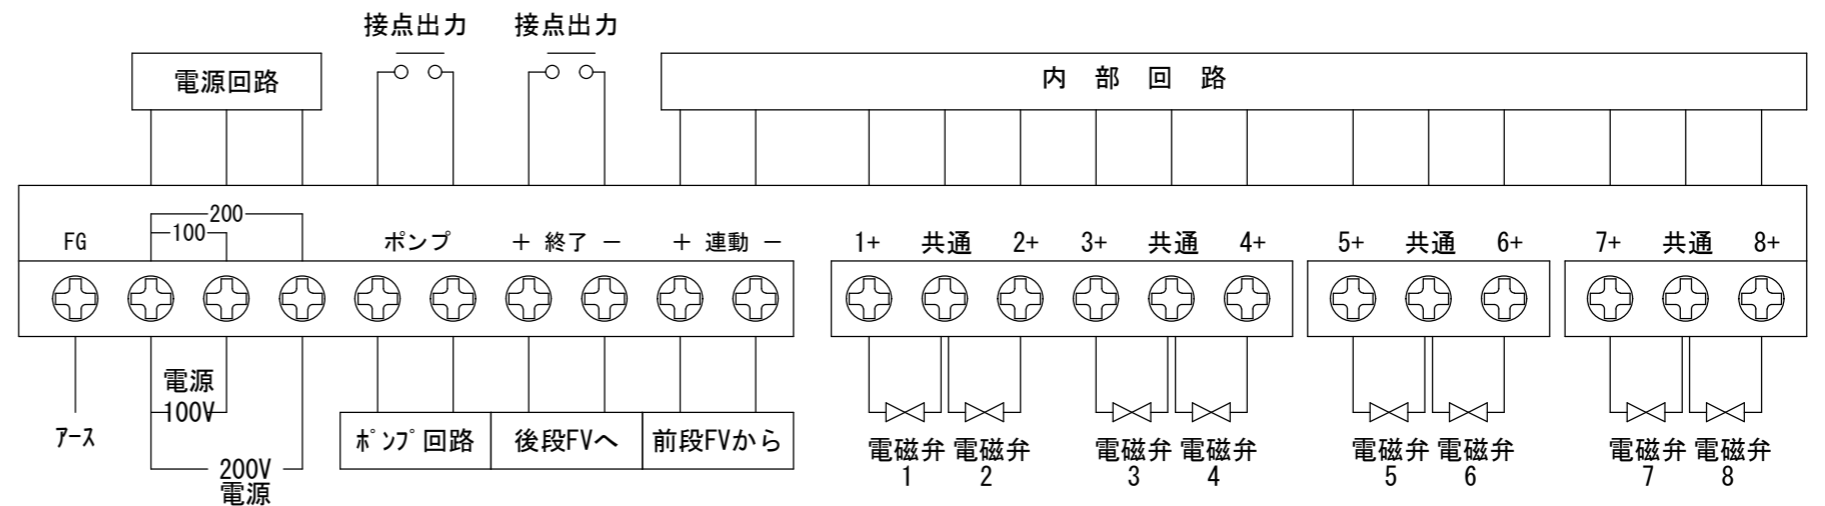

外形寸法 1/4

内機寸法

規格

型番	FV822-DC24 FV822-AC24
電源電圧	AC100V/200V(端子選択)
許容電圧変動範囲	各電源電圧の85~115%
周波数	50-60Hz(共用)
停電補償	連続5年間
使用周囲温度	-10°C~50°C
使用周囲湿度	35~85%RH
系統出力	電圧出力(合計1A)
ポンプ出力	接点出力(AC250V 3A)
設定回数	30回(時刻)/50回(外部)
灌水時間	1秒~99分
開始時刻最小設定時間	1分
時間精度	±15秒/月(25°C)
消費電力	約40VA
重量	約3.8kg
外形寸法	H300×W300×D140(突起部除く)

端子接続

Approved	T. Ito	Title	オートレイン タイムスイッチ		
Checked	T. Ito	Drawing Number	FV822-DC24/AC24		
Rev.	1.0	1st edition	2025.2.4	Ishikawa	Drawn
		Contents	Date	PIC	Scale
					A3
					1 : 2