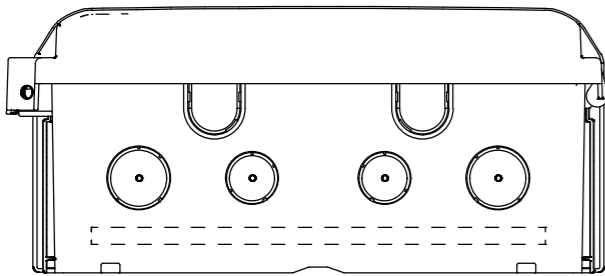

外形寸法 1/4

内機寸法

規格

型番	FV822-DC24 FV822-AC24
電源電圧	AC100V/200V(端子選択)
許容電圧変動範囲	各電源電圧の85~115%
周波数	50-60Hz(共用)
停電補償	連続5年間
使用周囲温度	-10°C~50°C
使用周囲湿度	35~85%RH
系統出力	電圧出力(合計1A)
ポンプ出力	接点出力(AC250V 3A)
設定回数	30回(時刻)/50回(外部)
灌水時間	1秒~99分
開始時刻最小設定時間	1分
時間精度	±15秒/月(25°C)
消費電力	約40VA
重量	約3.8kg
外形寸法	H300×W300×D140(突起部除く)

端子接続

Approved	T. Ito	Title	オートレイン タイムスイッチ		
Checked	T. Ito	Drawing Number	FV822-DC24/AC24		
Rev.	1.0	1st edition	2025.2.4	Ishikawa	Drawn
		Contents	Date	PIC	Scale
					A3
					1 : 2