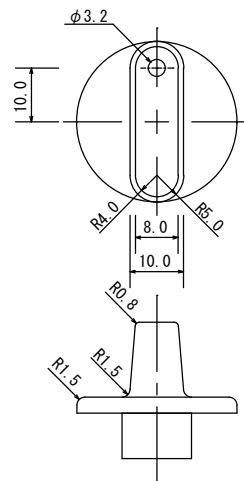

# 外形寸法

セット角度

SHC-2-5M-1 SHC-2-30M-1  
SHC-2-15M-1 SHC-2-1H-1

セット角度

SHC-2-1H-2

ツマミ K-5 (アイボリー)

# 規格

型番	SHC-2-5M-1 SHC-2-15M-1 SHC-2-30M-1 SHC-2-1H-1 SHC-2-1H-2
最大時間	5, 15, 30, 60分
最大角度	270度
接点定格	AC125V、10A SHC-2-1H-2は15A
スイッチ	1a
連続スイッチ	なし (標準)
チャイム	あり
OFF後の動き	15度
使用温度範囲	-10~100°C
時間精度	最大時間±15% (最大角度にて)
微角度セット	OFF位置から36度
時間設定方向	時計方向
動作方向	反時計方向
設定トルク	0.1N・m~0.5N・m
戻しトルク	0.1N・m~0.5N・m
絶縁抵抗	100MΩ以上 (DC500Vメガー)
絶縁耐圧	AC1000V、1分間 (常温、常湿)
強制反復耐力	毎分5回の速度にて機械的5000回 電氣的10000回に耐えること

SHC-2-5M-1 (最大5分 a接点 連続無し)

SHC-2-15M-1 (最大15分 a接点 連続無し)

SHC-2-30M-1 (最大30分 a接点 連続無し)

SHC-2-1H-1 (最大1時間 a接点 連続無し)

SHC-2-1H-2 (最大1時間 a接点 連続付き)

5分と15分と30分の連続付きは特注対応になります。

2021. 10. 06 SHC-2-5M-1追加

2020. 04. 22 最低ロット削除