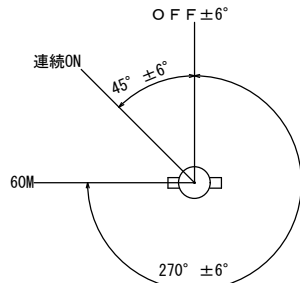

# 外形寸法

セット角度

SHC-2-5M-1 SHC-2-30M-1  
SHC-2-15M-1 SHC-2-1H-1

セット角度

SHC-2-1H-2

ツマミ K-5 (アイボリー)

# 規格

型番	SHC-2-5M-1 SHC-2-15M-1 SHC-2-30M-1 SHC-2-1H-1 SHC-2-1H-2
最大時間	5, 15, 30, 60分
最大角度	270度
接点定格	AC125V、10A SHC-2-1H-2は15A
スイッチ	1a
連続スイッチ	なし (標準)
チャイム	あり
OFF後の動き	15度
使用温度範囲	-10~100°C
時間精度	最大時間±15% (最大角度にて)
微角度セット	OFF位置から36度
時間設定方向	時計方向
動作方向	反時計方向
設定トルク	0.1N・m~0.5N・m
戻しトルク	0.1N・m~0.5N・m
絶縁抵抗	100MΩ以上 (DC500Vメガー)
絶縁耐圧	AC1000V、1分間 (常温、常湿)
強制反復耐力	毎分5回の速度にて機械的5000回 電氣的10000回に耐えること