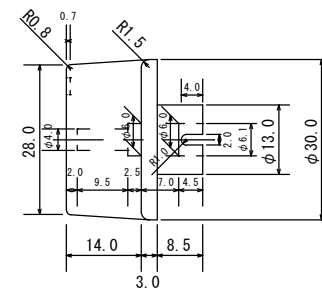

# 規格

型番	SHC-2-5M-1 SHC-2-15M-1 SHC-2-30M-1 SHC-2-1H-1 SHC-2-1H-2
最大時間	5, 15, 30, 60分
最大角度	270度
接点定格	AC125V、10A SHC-2-1H-2は15A
スイッチ	1a
連続スイッチ	なし (標準)
チャイム	あり
OFF後の動き	15度
使用温度範囲	-10~100°C
時間精度	最大時間±15% (最大角度にて)
微角度セット	OFF位置から36度
時間設定方向	時計方向
動作方向	反時計方向
設定トルク	0.1N・m~0.5N・m
戻しトルク	0.1N・m~0.5N・m
絶縁抵抗	100MΩ以上 (DC500Vメガー)
絶縁耐圧	AC1000V、1分間 (常温、常湿)
強制反復耐力	毎分5回の速度にて機械的5000回 電氣的10000回に耐えること

SHC-2-5M-1 (最大5分 a接点 連続無し)

SHC-2-15M-1 (最大15分 a接点 連続無し)

SHC-2-30M-1 (最大30分 a接点 連続無し)

SHC-2-1H-1 (最大1時間 a接点 連続無し)

SHC-2-1H-2 (最大1時間 a接点 連続付き)

5分と15分と30分の連続付きは特注対応になります。

2021. 10. 06 SHC-2-5M-1追加

2020. 04. 22 最低ロット削除