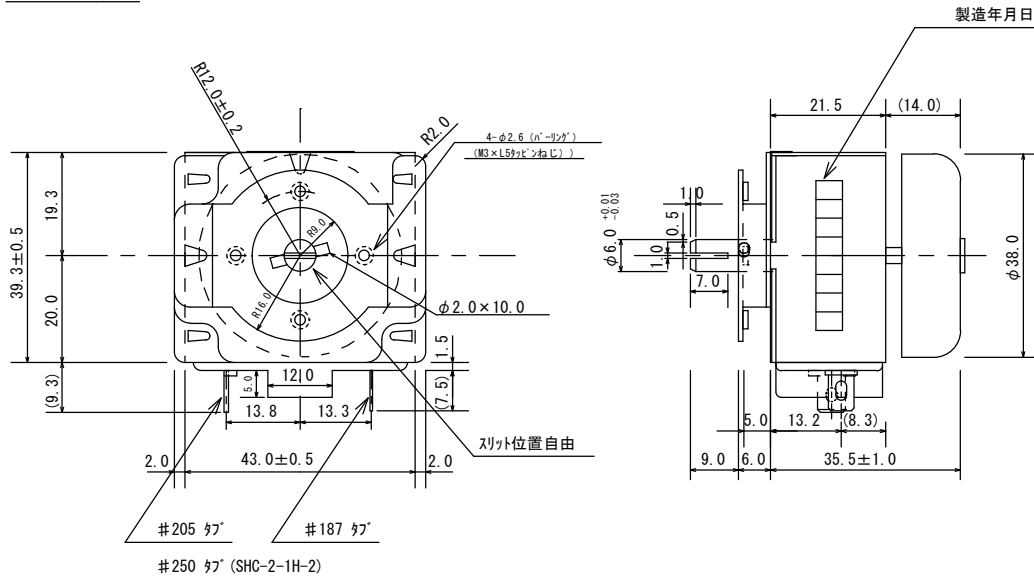

# 外形寸法

セット角度

SHC-2-5M-1 SHC-2-30M-1  
SHC-2-15M-1 SHC-2-1H-1

セット角度

SHC-2-1H-2

ツマミ K-5 (アイボリー)

# 規格

型番	SHC-2-5M-1 SHC-2-15M-1 SHC-2-30M-1 SHC-2-1H-1 SHC-2-1H-2
最大時間	5, 15, 30, 60分
最大角度	270度
接点定格	AC125V、10A SHC-2-1H-2は15A
スイッチ	1a
連続スイッチ	なし (標準)
チャイム	あり
OFF後の動き	15度
使用温度範囲	-10~100°C
時間精度	最大時間±15% (最大角度にて)
微角度セット	OFF位置から36度
時間設定方向	時計方向
動作方向	反時計方向
設定トルク	0.1N・m~0.5N・m
戻しトルク	0.1N・m~0.5N・m
絶縁抵抗	100MΩ以上 (DC500Vメガー)
絶縁耐圧	AC1000V、1分間 (常温、常湿)
強制反復耐力	毎分5回の速度にて機械的5000回 電氣的10000回に耐えること

SHC-2-5M-1 (最大5分 a接点 連続無し)

SHC-2-15M-1 (最大15分 a接点 連続無し)

SHC-2-30M-1 (最大30分 a接点 連続無し)

SHC-2-1H-1 (最大1時間 a接点 連続無し)

SHC-2-1H-2 (最大1時間 a接点 連続付き)

5分と15分と30分の連続付きは特注対応になります。

2021. 10. 06 SHC-2-5M-1追加

2020. 04. 22 最低ロット削除