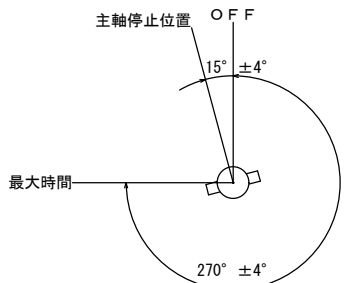

# 外形寸法

セット角度

SHC-2-5M-1 SHC-2-30M-1  
SHC-2-15M-1 SHC-2-1H-1

セット角度

SHC-2-1H-2

ツマミ K-5 (アイボリー)

# 規格

型番	SHC-2-5M-1 SHC-2-15M-1 SHC-2-30M-1 SHC-2-1H-1 SHC-2-1H-2
最大時間	5, 15, 30, 60分
最大角度	270度
接点定格	AC125V、10A SHC-2-1H-2は15A
スイッチ	1a
連続スイッチ	なし (標準)
チャイム	あり
OFF後の動き	15度
使用温度範囲	-10~100°C
時間精度	最大時間±15% (最大角度にて)
微角度セット	OFF位置から36度
時間設定方向	時計方向
動作方向	反時計方向
設定トルク	0.1N・m~0.5N・m
戻しトルク	0.1N・m~0.5N・m
絶縁抵抗	100MΩ以上 (DC500Vメガー)
絶縁耐圧	AC1000V、1分間 (常温、常湿)
強制反復耐力	毎分5回の速度にて機械的5000回 電氣的10000回に耐えること

SHC-2-5M-1 (最大5分 a接点 連続無し)

SHC-2-15M-1 (最大15分 a接点 連続無し)

SHC-2-30M-1 (最大30分 a接点 連続無し)

SHC-2-1H-1 (最大1時間 a接点 連続無し)

SHC-2-1H-2 (最大1時間 a接点 連続付き)

5分と15分と30分の連続付きは特注対応になります。

2021. 10. 06 SHC-2-5M-1追加

2020. 04. 22 最低ロット削除