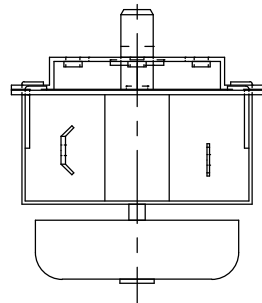

# 外形寸法

セット角度

SHC-2-5M-1 SHC-2-30M-1  
SHC-2-15M-1 SHC-2-1H-1

セット角度

SHC-2-1H-2

ツマミ K-5 (アイボリー)

# 規格

型番	SHC-2-5M-1 SHC-2-15M-1 SHC-2-30M-1 SHC-2-1H-1 SHC-2-1H-2
最大時間	5, 15, 30, 60分
最大角度	270度
接点定格	AC125V、10A SHC-2-1H-2は15A
スイッチ	1a
連続スイッチ	なし (標準)
チャイム	あり
OFF後の動き	15度
使用温度範囲	-10~100°C
時間精度	最大時間±15% (最大角度にて)
微角度セット	OFF位置から36度
時間設定方向	時計方向
動作方向	反時計方向
設定トルク	0.1N・m~0.5N・m
戻しトルク	0.1N・m~0.5N・m
絶縁抵抗	100MΩ以上 (DC500Vメガー)
絶縁耐圧	AC1000V、1分間 (常温、常湿)
強制反復耐力	毎分5回の速度にて機械的5000回 電氣的10000回に耐えること